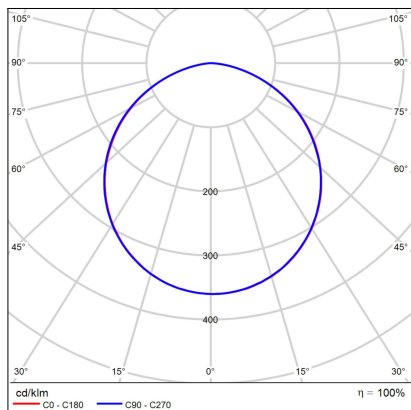

MIRA 25, W

Code: 1234251
Color: WHITE / RAL 9016
Material: ALUMINIUM/PC
Power: 9-18W
Color temperature: 3000/3500/4000K
Lumen output: 750-1850lm
Efficacy: 103lm/W
Color rendering index: 80+
SDCM: < 3
Light beam angle: 110°
Light Source: LED
Dimmable: ON/OFF
LED lifetime: L80B20 50.000h
Driver: 230-450 mA
Voltage / Frequency: 220-240V/50-60Hz
Dimensions luminaire: d250 mm x h58 mm
Product weight kg: 1,1 kg
Packing carton: 10
Package dimensions: 300 mm x 300 mm x 85 mm

SK

Vonkajšie kruhové svietidlo s krytím IP65. Svetelný zdroj - SMD LED. Svietidlo je vyrobené z hliníka, difúzor z polykarbonátu. K dispozícii v bielej a čiernej farbe. Možnosť prepínania farby svetla. Použitie - všeobecné vonkajšie osvetlenie (vchod, terasa, pergola).