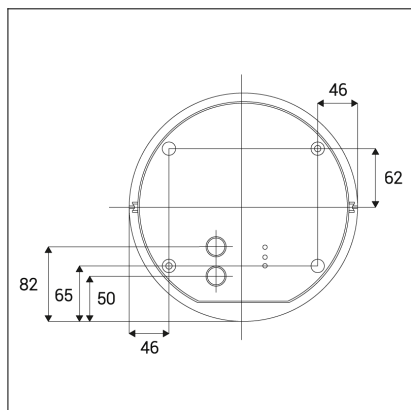

MIRA 25, W

Code: 1234251
Color: WHITE / RAL 9016
Material: ALUMINIUM/PC
Power: 9-18W
Color temperature: 3000/3500/4000K
Lumen output: 750-1850lm
Efficacy: 103lm/W
Color rendering index: 80+
SDCM: < 3
Light beam angle: 110°
Light Source: LED
Dimmable: ON/OFF
LED lifetime: L80B20 50.000h
Driver: 230-450 mA
Voltage / Frequency: 220-240V/50-60Hz
Dimensions luminaire: d250 mm x h58 mm
Product weight kg: 1,1 kg
Packing carton: 10
Package dimensions: 300 mm x 300 mm x 85 mm

SK

Vonkajšie kruhové svietidlo s krytím IP65. Svetelný zdroj - SMD LED. Svietidlo je vyrobené z hliníka, difúzor z polykarbonátu. K dispozícii v bielej a čiernej farbe. Možnosť prepínania farby svetla. Použitie - všeobecné vonkajšie osvetlenie (vchod, terasa, pergola).