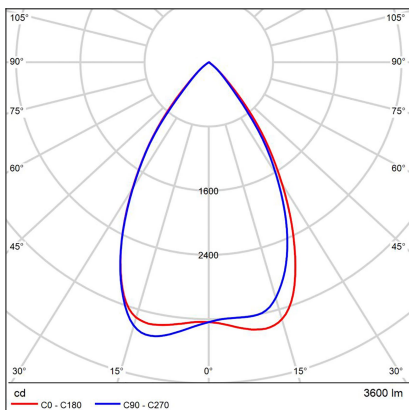

# LINO LASER 120 P, B

**Code:** 1312333

**Color:** BLACK / 9005

**Material:** ALUMINIUM/PMMA

**Power:** 24-32W

**Color temperature:** 3000K

**Lumen output:** 2880-3840lm

**Efficacy:** 120lm/W

**Color rendering index:** 90+

**SDCM:** < 3

**Light beam angle:** 65°

**Unified Glare Rating:** <16

**Light Source:** LED

**Dimmable:** ON/OFF

**LED lifetime:** L80B20 50.000h

**Driver:** 500-700 mA

**Voltage / Frequency:** 220-240V/50-60Hz

**Dimensions luminaire:** 1200x65x85 mm

**Product weight kg:** 3,2 kg

**Packing carton:** 1

**Package dimensions:** 1250x100x130 mm