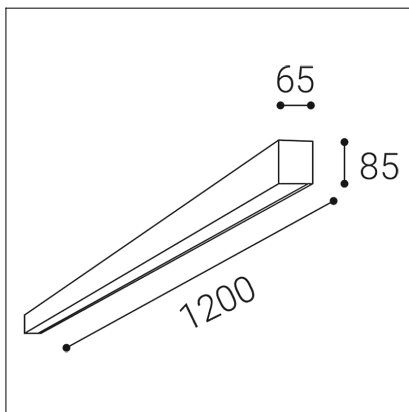

# LINO LASER 120 P, B

**Code:** 1312333

**Color:** BLACK / 9005

**Material:** ALUMINIUM/PMMA

**Power:** 24-32W

**Color temperature:** 3000K

**Lumen output:** 2880-3840lm

**Efficacy:** 120lm/W

**Voltage / Frequency:** 220-240V/50-60Hz

**Dimensions luminaire:** 1200x65x85 mm

**Product weight kg:** 3,2 kg

**Packing carton:** 1

**Package dimensions:** 1250x100x130 mm