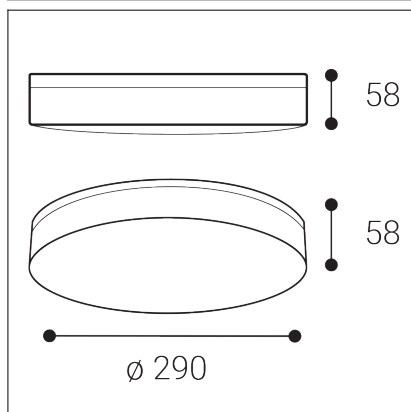

YPSO 30, W

Code:	1460151D
Color:	WHITE / 9003
Material:	PC/PMMA
Power:	10-22W
Color temperature:	3000K/4000K
Lumen output:	1000-2200lm
Efficacy:	100lm/W
Color rendering index:	90+
SDCM:	< 3
Light beam angle:	120°
Light Source:	LED
Dimmable:	DALI/PUSH
LED lifetime:	L70B50 50.000h
Driver:	560 mA
Voltage / Frequency:	220-240V/50-60Hz
Dimensions luminaire:	d290x58 mm
Product weight kg:	0,5 kg
Package dimensions:	300x300x65 mm

SK

Kruhové stropné svietidlo určené pre povrchovú montáž v interiéri s krytím IP54. Svetelný zdroj - SMD LED. Svietidlo je vyrobené z PC. K dispozícii v bielej farbe. Použitie - všeobecné osvetlenie, určené pre obytné alebo komerčné priestory (chodba, skrine, vstupné priestory, WC, komora).

CZ

Kruhové stropní svítidlo určené pro přisazenou montáž v interiéru s krytím IP54. Světelný zdroj - SMD LED. Lampa je vyrobena z PC. Dostupné v bílé barvě. Použití - obecné osvětlení, určené do bytových nebo nebytových prostor (chodba, šatny, vstupní prostory, WC, komora).

DE

Runde Deckenleuchte zur Aufputzmontage im Innenbereich mit Schutzart IP54. Lichtquelle - SMD-LED. Die Lampe besteht aus PC. Erhältlich in Weiß. Verwendung - Allgemeinbeleuchtung, bestimmt für Wohn- oder Gewerberäume (Flur, Garderoben, Eingangsbereiche, WC, Abstellraum).