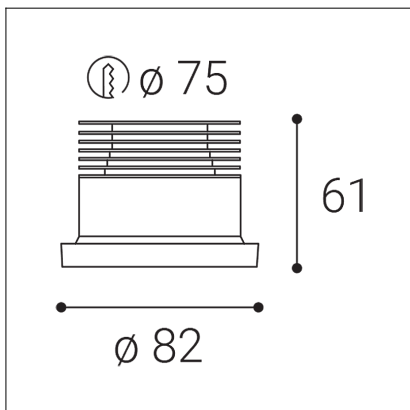

SPOT II A, W

Code: 2150151
Color: WHITE / 9016
Material: ALUMINIUM/PMMA
Power: 9W
Color temperature: 3000K/3500K/4000K
Lumen output: 735lm
Efficacy: 82lm/W
Color rendering index: 90+
SDCM: < 3
Light beam angle: 60°
Unified Glare Rating: < 19
Light Source: LED
Dimmable: ON/OFF
LED lifetime: L80B20 50.000h
Driver: 200 mA
Voltage / Frequency: 220-240V/50-60Hz
Dimensions luminaire: d82x61 mm
Product weight kg: 0,25 kg
Packing carton: 1
Package dimensions: 170x120x70 mm

SK

Séria zapustených bodových svietidiel určená pre montáž do interiéru s krytím IP44. Svetelný zdroj - COB LED. Svietidlo je vyrobené z hliníka. K dispozícii v 3 rôznych dizajnoch v bielej a v čiernej farbe. Použitie - všeobecné alebo akcentačné osvetlenie určené pre obytné alebo komerčné priestory (izby, chodba, šatníkové skrine, vstupné priestory, bar, recepcie, kancelárie).