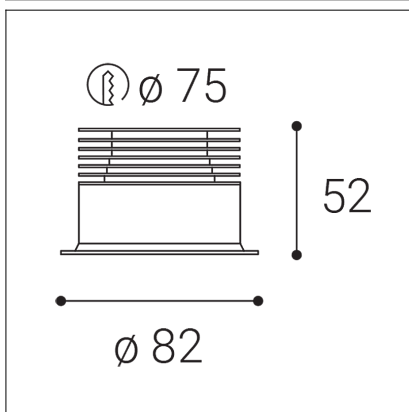

# SPOT B, W

<b>Code:</b> 2150231
<b>Color:</b> WHITE / RAL 9016
<b>Material:</b> ALUMINIUM/PMMA
<b>Power:</b> 9W
<b>Color temperature:</b> 3000K
<b>Lumen output:</b> 735lm
<b>Efficacy:</b> 82lm/W
<b>Color rendering index:</b> 90+
<b>SDCM:</b> < 3
<b>Light beam angle:</b> 60°
<b>Light Source:</b> LED
<b>Dimmable:</b> ON/OFF
<b>LED lifetime:</b> L80B20 50.000h
<b>Driver:</b> 200 mA
<b>Voltage / Frequency:</b> 220-240V/50-60Hz
<b>Dimensions luminaire:</b> d82 mm x h52 mm
<b>Product weight kg:</b> 0,25 kg
<b>Packing carton:</b> 1
<b>Package dimensions:</b> 170 mm x 120 mm x 70 mm

## SK

Séria zapustených bodových svietidiel určená pre montáž do interiéru s krytím IP44. Svetelný zdroj - COB LED. Svietidlo je vyrobené z hliníka. K dispozícii v 3 rôznych dizajnoch v bielej a v čiernej farbe. Použitie - všeobecné alebo akcentačné osvetlenie určené pre obytné alebo komerčné priestory (izby, chodba, šatníkové skrine, vstupné priestory, bar, recepcie, kancelárie).