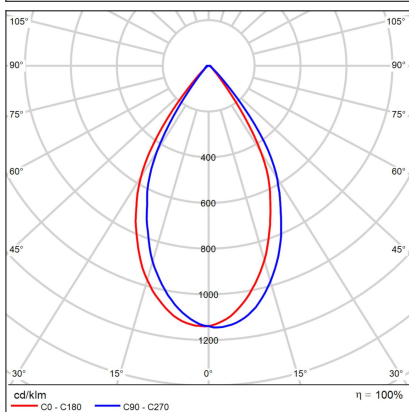

# SPOT B, W

<b>Code:</b> 2150231
<b>Color:</b> WHITE / RAL 9016
<b>Material:</b> ALUMINIUM/PMMA
<b>Power:</b> 9W
<b>Color temperature:</b> 3000K
<b>Lumen output:</b> 735lm
<b>Efficacy:</b> 82lm/W
<b>Color rendering index:</b> 90+
<b>SDCM:</b> < 3
<b>Light beam angle:</b> 60°
<b>Light Source:</b> LED
<b>Dimmable:</b> ON/OFF
<b>LED lifetime:</b> L80B20 50.000h
<b>Driver:</b> 200 mA
<b>Voltage / Frequency:</b> 220-240V/50-60Hz
<b>Dimensions luminaire:</b> d82 mm x h52 mm
<b>Product weight kg:</b> 0,25 kg
<b>Packing carton:</b> 1
<b>Package dimensions:</b> 170 mm x 120 mm x 70 mm