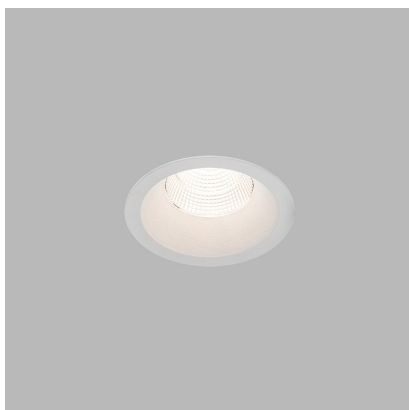

SPOT II B, W

Code: 2150251
Color: WHITE / 9016
Material: ALUMINIUM/PMMA
Power: 9W
Color temperature: 3000K/3500K/4000K
Lumen output: 735lm
Efficacy: 82lm/W
Color rendering index: 90+
SDCM: < 3
Light beam angle: 60°
Unified Glare Rating: < 19
Light Source: LED
Dimmable: ON/OFF
LED lifetime: L80B20 50.000h
Driver: 200 mA
Voltage / Frequency: 220-240V/50-60Hz
Dimensions luminaire: d82x52 mm
Product weight kg: 0,25 kg
Packing carton: 1
Package dimensions: 170x120x70 mm

SK

Séria zapustených bodových svietidiel určená pre montáž do interiéru s krytím IP44. Svetelný zdroj - COB LED. Svietidlo je vyrobené z hliníka. K dispozícii v 3 rôznych dizajnoch v bielej a v čiernej farbe. Použitie - všeobecné alebo akcentačné osvetlenie určené pre obytné alebo komerčné priestory (izby, chodba, šatníkové skrine, vstupné priestory, bar, recepcie, kancelárie).

CZ

Série zapuštěných bodových světel určená pro montáž do interiéru s krytím IP44. Světelný zdroj - COB LED. Svítidlo je vyrobeno z hliníku. K dispozici ve 3 různých designech v bílé a černé barvě. Použití - všeobecné nebo akcentační osvětlení určeno pro obytné nebo komerční prostory (pokoj, chodba, šatní skříň, vstupní prostory, bar, recepce, kanceláře).

EN

A series of recessed spotlights designed for indoor installation with IP44 protection. Light source - COB LED. The lamp is made of aluminum. Available in 3 different designs in white and black. Use - general or accent lighting intended for residential or commercial spaces (rooms, corridors, wardrobes, entrance areas, bar, reception, offices).