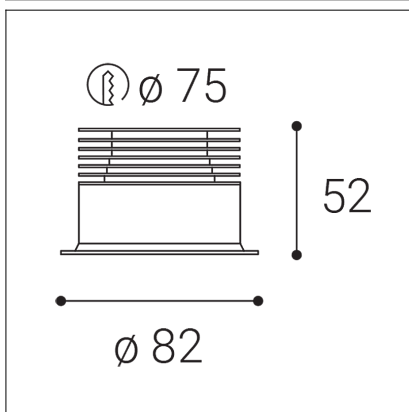

SPOT II B, W

Code: 2150251
Color: WHITE / 9016
Material: ALUMINIUM/PMMA
Power: 9W
Color temperature: 3000K/3500K/4000K
Lumen output: 735lm
Efficacy: 82lm/W
Color rendering index: 90+
SDCM: < 3
Light beam angle: 60°
Unified Glare Rating: < 19
Light Source: LED
Dimmable: ON/OFF
LED lifetime: L80B20 50.000h
Driver: 200 mA
Voltage / Frequency: 220-240V/50-60Hz
Dimensions luminaire: d82x52 mm
Product weight kg: 0,25 kg
Packing carton: 1
Package dimensions: 170x120x70 mm

SK

Séria zapustených bodových svietidiel určená pre montáž do interiéru s krytím IP44. Svetelný zdroj - COB LED. Svietidlo je vyrobené z hliníka. K dispozícii v 3 rôznych dizajnoch v bielej a v čiernej farbe. Použitie - všeobecné alebo akcentačné osvetlenie určené pre obytné alebo komerčné priestory (izby, chodba, šatníkové skrine, vstupné priestory, bar, recepcie, kancelárie).