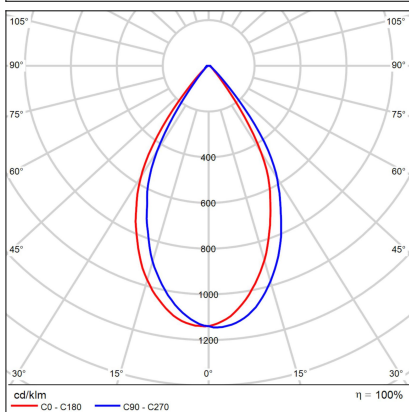

# SPOT A, B

**Code:** 2150423

**Color:** BLACK / RAL 9005

**Material:** ALUMINIUM/PMMA

**Power:** 9W

**Color temperature:** 2700K

**Lumen output:** 735lm

**Efficacy:** 82lm/W

**Color rendering index:** 90+

**SDCM:** < 3

**Light beam angle:** 60°

**Light Source:** LED

**Dimmable:** ON/OFF

**LED lifetime:** L80B20 50.000h

**Driver:** 200 mA

**Voltage / Frequency:** 220-240V/50-60Hz

**Dimensions luminaire:** d82 mm x h61 mm

**Product weight kg:** 0,25 kg

**Packing carton:** 1

**Package dimensions:** 170 mm x 120 mm x 70 mm