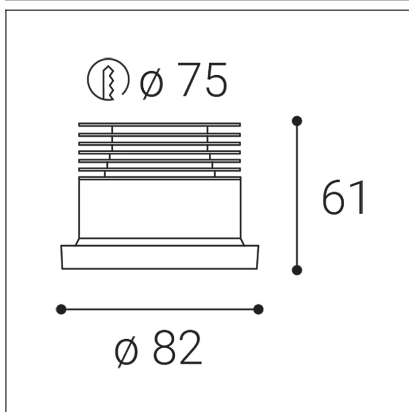

# SPOT A, B

**Code:** 2150423

**Color:** BLACK / RAL 9005

**Material:** ALUMINIUM/PMMA

**Power:** 9W

**Color temperature:** 2700K

**Lumen output:** 735lm

**Efficacy:** 82lm/W

**Dimensions luminaire:** d82 mm x h61 mm

**Product weight kg:** 0,25 kg

**Packing carton:** 1

**Package dimensions:** 170 mm x 120 mm x 70 mm