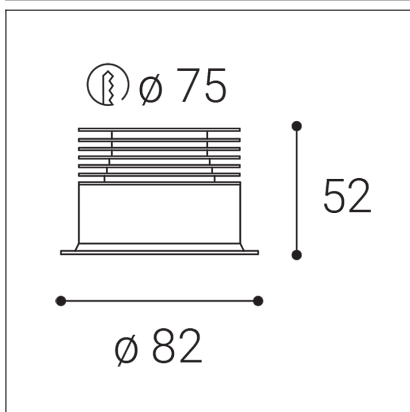

SPOT B, W

Code: 2150521
Color: WHITE / RAL 9016
Material: ALUMINIUM/PMMA
Power: 9W
Color temperature: 2700K
Lumen output: 735lm
Efficacy: 82lm/W
Color rendering index: 90+
SDCM: < 3
Light beam angle: 60°
Light Source: LED
Dimmable: ON/OFF
LED lifetime: L80B20 50.000h
Driver: 200 mA
Voltage / Frequency: 220-240V/50-60Hz
Dimensions luminaire: d82 mm x h52 mm
Product weight kg: 0,25 kg
Packing carton: 1
Package dimensions: 170 mm x 120 mm x 70 mm

SK

Séria zapustených bodových svietidiel určená pre montáž do interiéru s krytím IP44. Svetelný zdroj - COB LED. Svetidlo je vyrobené z hliníka. K dispozícii v 3 rôznych dizajnoch v bielej a v čiernej farbe. Použitie - všeobecné alebo akcentačné osvetlenie určené pre obytné alebo komerčné priestory (izby, chodba, šatníkové skrine, vstupné priestory, bar, recepcie, kancelárie).