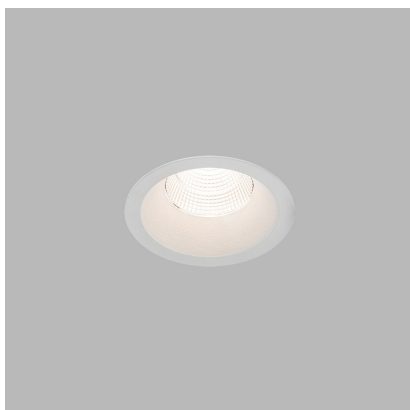

SPOT B, W

Code: 2150521
Color: WHITE / RAL 9016
Material: ALUMINIUM/PMMA
Power: 9W
Color temperature: 2700K
Lumen output: 735lm
Efficacy: 82lm/W
Color rendering index: 90+
SDCM: < 3
Light beam angle: 60°
Light Source: LED
Dimmable: ON/OFF
LED lifetime: L80B20 50.000h
Driver: 200 mA
Voltage / Frequency: 220-240V/50-60Hz
Dimensions luminaire: d82 mm x h52 mm
Product weight kg: 0,25 kg
Packing carton: 1
Package dimensions: 170 mm x 120 mm x 70 mm

SK

Séria zapustených bodových svietidiel určená pre montáž do interiéru s krytím IP44. Svetelný zdroj - COB LED. Svetidlo je vyrobené z hliníka. K dispozícii v 3 rôznych dizajnoch v bielej a v čiernej farbe. Použitie - všeobecné alebo akcentačné osvetlenie určené pre obytné alebo komerčné priestory (izby, chodba, šatníkové skrine, vstupné priestory, bar, recepcie, kancelárie).

CZ

Série zapuštěných bodových světel určená pro montáž do interiéru s krytím IP44. Světelný zdroj - COB LED. Světídko je vyrobeno z hliníku. K dispozici ve 3 různých designech v bílé a černé barvě. Použití - všeobecné nebo akcentační osvětlení určeno pro obytné nebo komerční prostory (pokoj, chodba, šatní skříň, vstupní prostory, bar, recepce, kanceláře).

EN

A series of recessed spotlights designed for indoor installation with IP44 protection. Light source - COB LED. The lamp is made of aluminum. Available in 3 different designs in white and black. Use - general or accent lighting intended for residential or commercial spaces (rooms, corridors, wardrobes, entrance areas, bar, reception, offices).