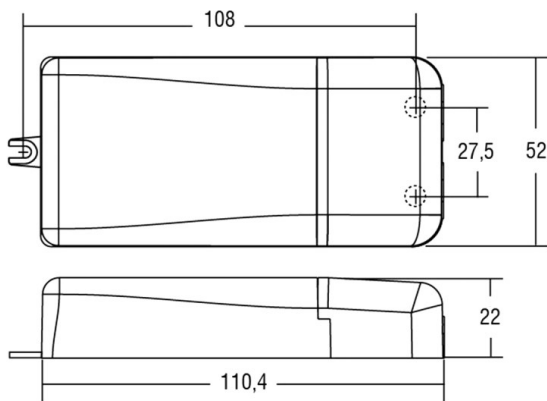

KONVERTER DIMMBAR KONST. STROM

24-151403

MINI JOLLY DALI 20, DALI-dimmbar, Amplituden-Dimmung (AM), Aktive Power Factor Corrector, Schutz gegen Überhitzung und Kurzschluß, Netzüberspannungen, Überlast, Deckeneinlegeausschnitt=55m, Einstellbar mittels DIP-SWITCH (siehe B3): (Konstantstrom/Konstantspannung)
 L=111mm, B=52mm, H=22mm
 220-240V 50/60Hz

DRAWING

TECHNICAL DETAILS

System perform. [W]	12-20
Converter	with converter
Voltage [V]	220-240V 50/60Hz
Material	synthetic
Length [mm]	111
Width [mm]	52
Height [mm]	22
IP protection class	IP20
Voltage class	protection cl. II
Net weight [kg]	0,11
Colour lamp	white
EAN-Number	9008905796128
No. of luminaires B16A	50

LIGHT DISTRIBUTION CURVE

Einstellbar mittels DIP-SWITCH:

Konstantstrom

mA	W	V DC	mA	W	V DC
250	12	49	500	20	40
350	17	49	550	20	36
400	19	49	600	20	33
450	20	45	700	20	28

The values are rated values. Power and luminous flux are initially subject to a tolerance of +/- 10%. Colour temperature tolerance: +/- 150 K. The values apply to an ambient temperature of 25°C unless otherwise specified.