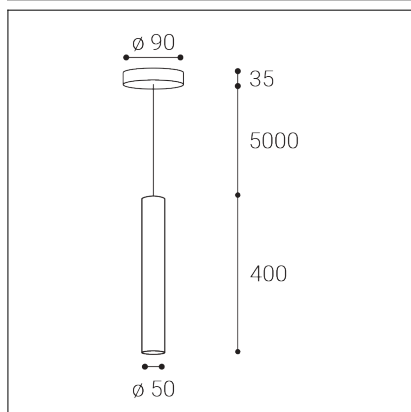

MIKY 40 Z, B

Code:	3091833
Color:	BLACK / 9005
Material:	ALUMINIUM/PMMA
Power:	10W
Color temperature:	3000K
Lumen output:	800lm
Efficacy:	80lm/W
Color rendering index:	90+
SDCM:	< 3
Light beam angle:	36°
Dimmable:	ON/OFF
LED lifetime:	L80B20 50.000h
Driver:	250mA
Voltage / Frequency:	220-240V/50-60Hz
Dimensions luminaire:	d50x400 mm
Product weight kg:	0,85 kg
Packing carton:	16
Length suspension:	5000 mm
Package dimensions:	490x100x100 mm

SK

Rad závesných svietidiel určených na montáž do interiéru. Svetelný zdroj - COB LED. Svietidlo je vyrobené z hliníka. Svietidlo je v čiernej farbe. Použitie - osvetlenie barových pultov, jedáľenských stolov a iných objektov (jedáleň, obývacia izba, kuchyňa, recepcia).