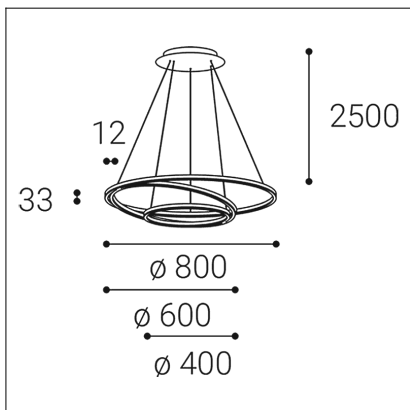

CIRCLE 3 P-Z, W

Code: 3271151DT
Color: WHITE / 9003
Material: ALUMINIUM/PMMA
Power: 136W
Color temperature: 3000K/4000K
Lumen output: 12104lm
Efficacy: 89lm/W
Color rendering index: 90+
SDCM: < 3
Light beam angle: 160°
Light Source: LED
Dimmable: TRIAC
LED lifetime: L80B20 50.000h
Driver: 3x 750 + 1050 mA
Voltage / Frequency: 220-240V/50-60Hz
Dimensions luminaire: d800x33 mm
Product weight kg: 4,5 kg
Packing carton: 1
Length suspension: 2500 mm
Package dimensions: 865x875x105 mm

SK

Exkluzívne kruhové závesné svietidlo určené pre montáž do interiéru vo veľmi tenkom elegantnom tvare. Svetelný zdroj - SMD LED. Svietidlo je vyrobené z hliníka, opálový difúzor z PMMA. K dispozícii s 3 prstencami rôznej veľkosti, prevedenie v čiernej a v bielej farbe. Použitie - všeobecné osvetlenie určené pre obytné alebo komerčné priestory (jedáleň, obývacia izba, spálňa, vstupné priestory, kuchyňa, recepcia, rokovacie miestnosti).

DE

Exklusive runde Pendelleuchte für die Inneninstallation in einer sehr dünnen, eleganten Form. Lichtquelle - SMD-LED. Die Leuchte besteht aus Aluminium, der opale Diffusor aus PMMA. Erhältlich mit 3 Ringen in verschiedenen Größen, in Schwarz und Weiß. Verwenden - Allgemeinbeleuchtung für Wohn- oder Gewerberäume (Esszimmer, Wohnzimmer, Schlafzimmer, Eingangsbereich, Küche, Rezeption, Besprechungsräume).