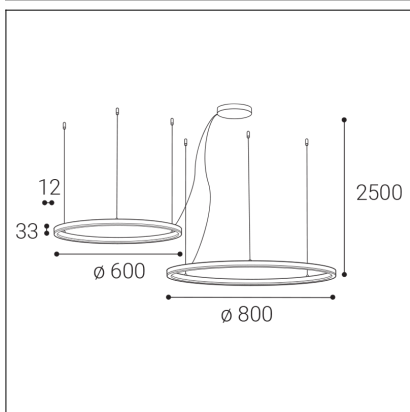

CIRCLE SET 2 P-Z, W

Code:	3274651DT
Color:	WHITE / 9003
Material:	ALUMINIUM/PMMA
Power:	104W
Color temperature:	3000K/4000K
Lumen output:	9260lm
Efficacy:	89lm/W
Color rendering index:	90+
SDCM:	< 3
Light beam angle:	160°
Light Source:	LED
Dimmable:	TRIAC
LED lifetime:	L80B20 50.000h
Driver:	2x 750 + 1050 mA
Voltage / Frequency:	220-240V/50-60Hz
Dimensions luminaire:	d600+d800x33 mm
Product weight kg:	3,5 kg
Packing carton:	1
Length suspension:	2500 mm
Package dimensions:	870x870x115 mm

SK

Sada dvoch exkluzívnych kruhových závesných svietidiel, určených pre montáž do interiéru vo veľmi tenkom elegantnom tvare. Svetelný zdroj - SMD LED. Svietidlo je vyrobené z hliníka, opálový difúzor z PMMA. Sada obsahuje 2 rôzne veľkosti. Prevedenie v čiernej a v bielej farbe. Použitie - všeobecné osvetlenie určené pre obytné alebo komerčné priestory (jedáleň, obývacia izba, spálňa, vstupné priestory, kuchyňa, recepcia, rokovacie miestnosti).

EN

A set of two exclusive circular hanging lamps, intended for installation in the interior in a very thin, elegant shape. Light source - SMD LED. The lamp is made of aluminum, the opal diffuser is made of PMMA. The set contains 2 different sizes. Version in black and white. Use - general lighting intended for residential or commercial spaces (dining room, living room, bedroom, entrance areas, kitchen, reception, meeting rooms).

DE

Ein Set aus zwei exklusiven runden Hängelampen, die in einer sehr dünnen, eleganten Form für den Einbau im Innenraum bestimmt sind. Lichtquelle - SMD-LED. Die Leuchte besteht aus Aluminium, der opale Diffusor aus PMMA. Das Set enthält 2 verschiedene Größen. Version in Schwarz und Weiß. Verwendung - Allgemeinbeleuchtung für Wohn- oder Gewerberäume (Esszimmer, Wohnzimmer, Schlafzimmer, Eingangsbereiche, Küche, Rezeption, Besprechungsräume).