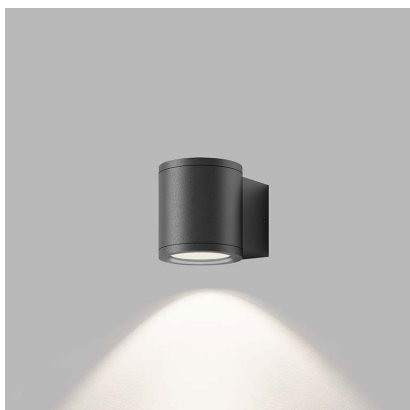

MIDO 1, A

Code: 5131504

Color: ANTRACITE / 7024

Material: ALUMINIUM/GLASS

Power: 35W-GU10

Light Source: GU10

Dimmable: ON/OFF

Voltage / Frequency: 220-240V/50-60Hz

Dimensions luminaire: d80x106x90 mm

Product weight kg: 0,42 kg

Packing carton: 12

Package dimensions: 120x90x100 mm

SK

Vonkajšie valcové svietidlo na stenu. Svetelný zdroj - SMD LED. Svietidlo je dostupné v dvoch verziách, s jednosmerným, alebo obojsmerným vyžarovaním svetla. Svietidlo je vyrobené z hliníka. K dispozícii v antracitovej farbe. Použitie - všeobecné okolité osvetlenie vonkajších priestorov (vchod, terasa, schody, steny domov).

CZ

Vnější válcové svítidlo na zeď. Světelný zdroj - SMD LED. Svítidlo je dostupná ve dvou verzích, se stejnosměrným nebo obousměrným vyzařováním světla. Svítidlo je vyrobeno z hliníku. K dispozici v antracitové barvě. Použití - všeobecné okolní osvětlení venkovních prostor (vchod, terasa, schody, stěny domů).

EN

External cylindrical wall lamp. Light source - SMD LED. The lamp is available in two versions, with unidirectional or bidirectional light emission. The lamp is made of aluminum. Available in anthracite. Use - general ambient lighting of outdoor spaces (entrance, terrace, stairs, walls of houses).

DE

Zylindrische Außenwandleuchte. Lichtquelle - SMD-LED. Die Leuchte ist in zwei Versionen erhältlich, mit unidirektionaler oder bidirektionaler Lichtabstrahlung. Die Lampe ist aus Aluminium. Erhältlich in Anthrazit. Verwenden - allgemeine Raumbeleuchtung von Außenräumen (Eingang, Terrasse, Treppen, Hauswände).