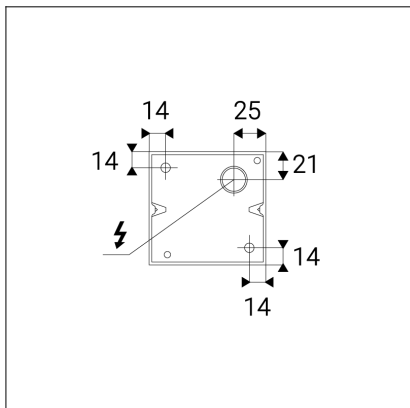

MIDO 2, A

Code: 5131604

Color: ANTRACITE / 7024

Material: ALUMINIUM/GLASS

Power: 2x35W-GU10

Light Source: GU10

Dimmable: ON/OFF

Voltage / Frequency: 220-240V/50-60Hz

Dimensions luminaire: d80x106x170 mm

Product weight kg: 0,6 kg

Packing carton: 12

Package dimensions: 130x100x190 mm

SK

Vonkajšie valcové svietidlo na stenu. Svetelný zdroj - SMD LED. Svietidlo je dostupné v dvoch verziách, s jednosmerným, alebo obojsmerným vyžarovaním svetla. Svietidlo je vyrobené z hliníka. K dispozícii v antracitovej farbe. Použitie - všeobecné okolité osvetlenie vonkajších priestorov (vchod, terasa, schody, steny domov).

CZ

Vnější válcové svítidlo na zeď. Světelný zdroj - SMD LED. Svítidlo je dostupná ve dvou verzích, se stejnosměrným nebo obousměrným vyzařováním světla. Svítidlo je vyrobeno z hliníku. K dispozici v antracitové barvě. Použití - všeobecné okolní osvětlení venkovních prostor (vchod, terasa, schody, stěny domů).

EN

External cylindrical wall lamp. Light source - SMD LED. The lamp is available in two versions, with unidirectional or bidirectional light emission. The lamp is made of aluminum. Available in anthracite. Use - general ambient lighting of outdoor spaces (entrance, terrace, stairs, walls of houses).

DE

Zylindrische Außenwandleuchte. Lichtquelle - SMD-LED. Die Leuchte ist in zwei Versionen erhältlich, mit unidirektionaler oder bidirektionaler Lichtabstrahlung. Die Lampe ist aus Aluminium. Erhältlich in Anthrazit. Verwenden - allgemeine Raumbelichtung von Außenräumen (Eingang, Terrasse, Treppen, Hauswände).