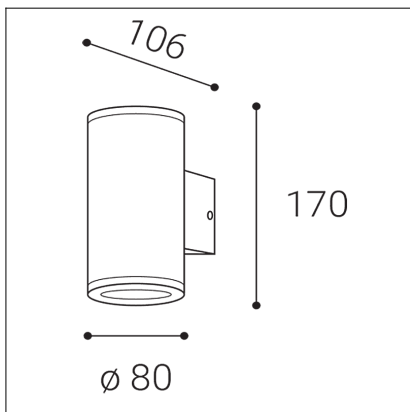

MIDO 2, A

Code: 5131604

Color: ANTRACITE / 7024

Material: ALUMINIUM/GLASS

Power: 2x35W-GU10

Light Source: GU10

Dimmable: ON/OFF

Voltage / Frequency: 220-240V/50-60Hz

Dimensions luminaire: d80x106x170 mm

Product weight kg: 0,6 kg

Packing carton: 12

Package dimensions: 130x100x190 mm

SK

Vonkajšie valcové svietidlo na stenu. Svetelný zdroj - SMD LED. Svietidlo je dostupné v dvoch verziách, s jednosmerným, alebo obojsmerným vyžarovaním svetla. Svietidlo je vyrobené z hliníka. K dispozícii v antracitovej farbe. Použitie - všeobecné okolité osvetlenie vonkajších priestorov (vchod, terasa, schody, steny domov).