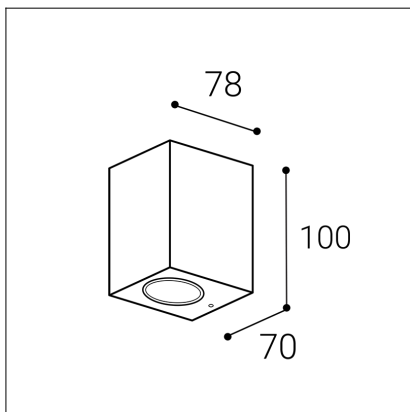

# ROMY 1, A

**Code:** 5132004

**Color:** ANTRACITE / 7024

**Material:** ALUMINIUM/GLASS

**Power:** 35W-GU10

**Light Source:** GU10

**Dimmable:** ON/OFF

**Voltage / Frequency:** 220-240V/50-60Hz

**Dimensions luminaire:** 70x78x100 mm

**Product weight kg:** 0,5 kg

**Packing carton:** 18

**Package dimensions:** 95x95x115 mm

## DE

Äußere eckige Wandleuchte. Austauschbare Lichtquelle mit GU10-Sockel. Die Lampe ist in zwei Versionen erhältlich, mit Lichtaustritt in eine Richtung oder in beide Richtungen. Die Lampe besteht aus Aluminium. Erhältlich in der Farbe Anthrazit. Verwendung: "allgemeine Raumbeleuchtung von Außenräumen (Eingang, Terrasse, Treppen, Hauswände)".