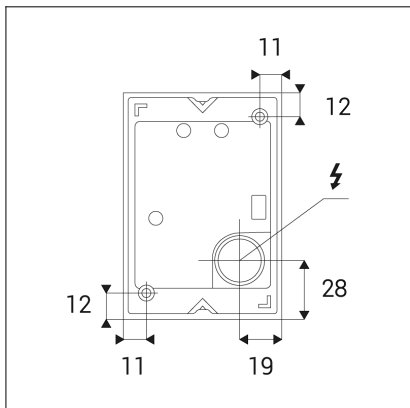

# ROMY 1, A

**Code:** 5132004

**Color:** ANTRACITE / 7024

**Material:** ALUMINIUM/GLASS

**Power:** 35W-GU10

**Light Source:** GU10

**Dimmable:** ON/OFF

**Voltage / Frequency:** 220-240V/50-60Hz

**Dimensions luminaire:** 70x78x100 mm

**Product weight kg:** 0,5 kg

**Packing carton:** 18

**Package dimensions:** 95x95x115 mm

## DE

Äußere eckige Wandleuchte. Austauschbare Lichtquelle mit GU10-Sockel. Die Lampe ist in zwei Versionen erhältlich, mit Lichtaustritt in eine Richtung oder in beide Richtungen. Die Lampe besteht aus Aluminium. Erhältlich in der Farbe Anthrazit. Verwendung: "allgemeine Raumbeleuchtung von Außenräumen (Eingang, Terrasse, Treppen, Hauswände)".