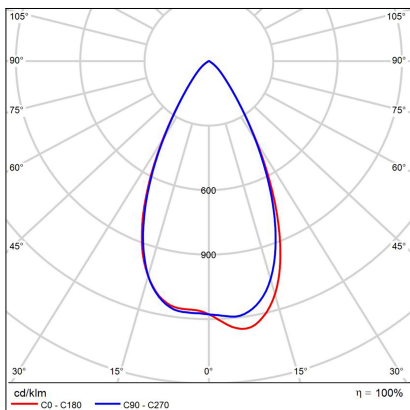

TUBO II, A

Code: 5234654
Color: ANTRACITE / 7016
Material: ALUMINIUM/GLASS
Power: 10W
Color temperature: 3000K/4000K/5700K
Lumen output: 1100lm
Efficacy: 110lm/W
Color rendering index: 80+
SDCM: < 3
Light beam angle: 75°
Light Source: LED
Dimmable: ON/OFF
LED lifetime: L80 B20 50.000h
Driver: 230 mA
Voltage / Frequency: 220-240V/50-60Hz
Dimensions luminaire: d90x107 mm
Product weight kg: 0,6 kg
Packing carton: 18
Package dimensions: 100x100x120 mm

SK

Vonkajšie okrúhle stropné svietidlo s krytím IP65. Svetelný zdroj - SMD LED. Svetidlo je vyrobené z hliníka, kalené sklo. K dispozícii v antracitovej farbe. Možnosť prepínania farby svetla. Použitie - všeobecné vonkajšie osvetlenie (vchod, terasa, pergola, chodba).