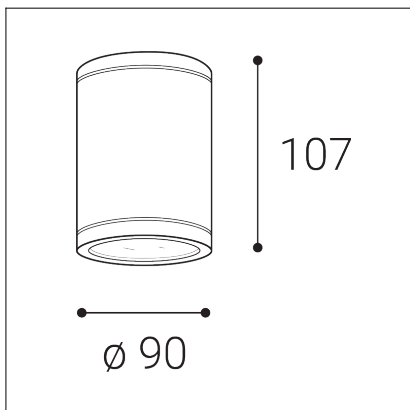

TUBO II, A

Code: 5234654
Color: ANTRACITE / 7016
Material: ALUMINIUM/GLASS
Power: 10W
Color temperature: 3000K/4000K/5700K
Lumen output: 1100lm
Efficacy: 110lm/W
Color rendering index: 80+
SDCM: < 3
Light beam angle: 75°
Light Source: LED
Dimmable: ON/OFF
LED lifetime: L80 B20 50.000h
Driver: 230 mA
Voltage / Frequency: 220-240V/50-60Hz
Dimensions luminaire: d90x107 mm
Product weight kg: 0,6 kg
Packing carton: 18
Package dimensions: 100x100x120 mm

SK

Vonkajšie okrúhle stropné svietidlo s krytím IP65. Svetelný zdroj - SMD LED. Svetidlo je vyrobené z hliníka, kalené sklo. K dispozícii v antracitovej farbe. Možnosť prepínania farby svetla. Použitie - všeobecné vonkajšie osvetlenie (vchod, terasa, pergola, chodba).