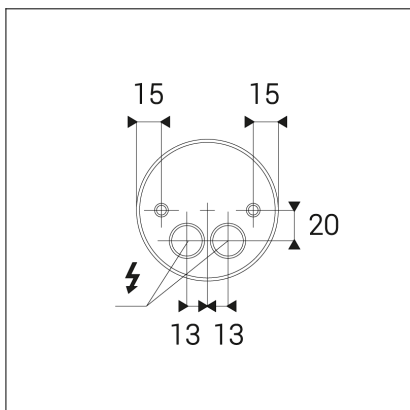

TUBO II, A

Code: 5234654
Color: ANTRACITE / 7016
Material: ALUMINIUM/GLASS
Power: 10W
Color temperature: 3000K/4000K/5700K
Lumen output: 1100lm
Efficacy: 110lm/W
Color rendering index: 80+
SDCM: < 3
Light beam angle: 75°
Light Source: LED
Dimmable: ON/OFF
LED lifetime: L80 B20 50.000h
Driver: 230 mA
Voltage / Frequency: 220-240V/50-60Hz
Dimensions luminaire: d90x107 mm
Product weight kg: 0,6 kg
Packing carton: 18
Package dimensions: 100x100x120 mm

SK

Vonkajšie okrúhle stropné svietidlo s krytím IP65. Svetelný zdroj - SMD LED. Svetidlo je vyrobené z hliníka, kalené sklo. K dispozícii v antracitovej farbe. Možnosť prepínania farby svetla. Použitie - všeobecné vonkajšie osvetlenie (vchod, terasa, pergola, chodba).