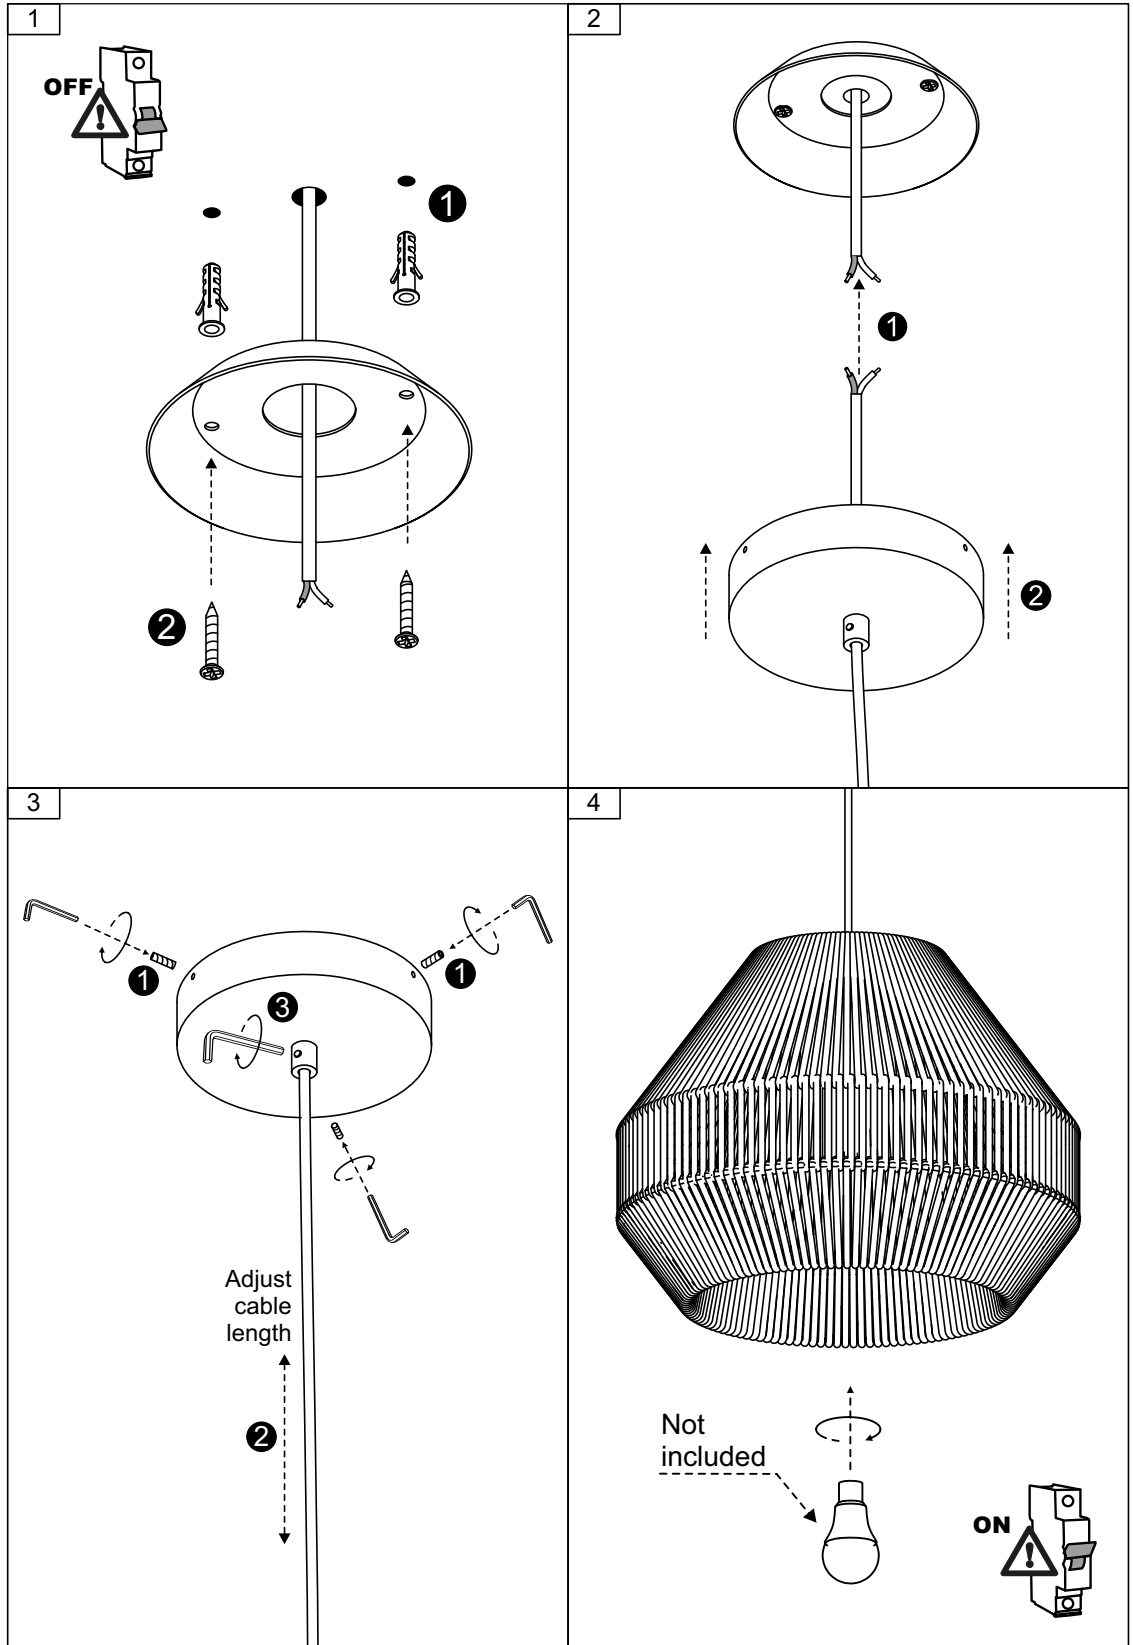

Acapulco indoor c 29/40

Lámpara de suspensión *Hanging lamp* Suspension

1019

1020

1595

E-27 LED 12W

Acapulco indoor c 44

Lámpara de suspensión *Hanging lamp* Suspension

1017

1018

1354

1355

1594

E-27 LED 12W