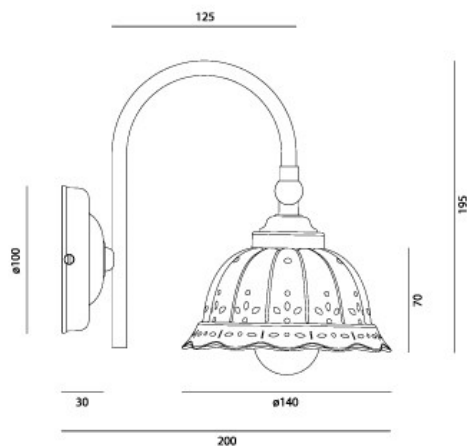

ANITA – 061.19.OC IL FANALE

L'eccellente equilibrio tra eleganza dello stile liberty e moderno comfort fa di questa collezione un capolavoro di maestria artigianale, contraddistinta da dettagli sapientemente ricercati. Le famose ceramiche di Bassano con cui sono realizzate le lampade Anita, conferiscono valore aggiunto a queste creazioni.

Tipologia: PARETE

Type: WALL LIGHT

Ambiente / Environment
INDOOR

Materiale: OTTONE - CERAMICA
Material: BRASS - CERAMIC

Finitura / Colore: OTTONE - CERAMICA
Finishing / Color: BRASS - CERAMIC

Fonte luminosa – Lighting Souce:
1xMax 46W E27