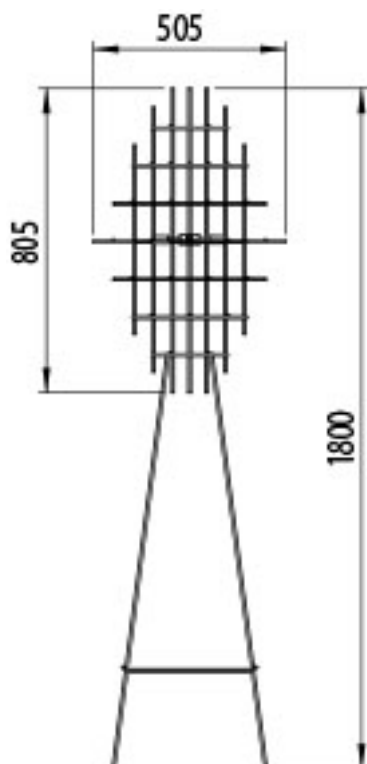

## ARMADA – 283.04.NN BROGLIATO TRAVERSO

Ispirata alle armature per il cemento armato, ARMADA con il suo groviglio visivo restituisce un senso di profondità interessante, con un rapporto tra vuoti e pieni tutto da scoprire. La ricerca di un equilibrio formale tra le maglie metalliche genera volumi che sembrano nascere da segni retti tracciati nello spazio. L'anima decorativa si unisce a quella funzionale. A luce spenta, è un oggetto d'arredo con una personalità forte ma versatile. A luce accesa, il telaio di metallo saldato che abbraccia il fascio di luce, riesce a creare un effetto luce-ombra e un'atmosfera affascinante.

Inspired by the armatures of reinforced concrete, ARMADA with its visual tangle gives an interesting sense of depth, with a void to fill ratio worth discovering. The search for a formal balance between the metal meshes generates volumes that seem to come from right signs traced in space. The decorative soul is combined with the functional one. When the light is switched off, it is a piece of furniture with a strong but adaptable personality. When the light is switched on, the welded metal frame embracing the beam of light creates a light and shade effect and a charming atmosphere.

**Tipologia:** TERRA  
**Type:** FLOOR LIGHT

**Ambiente / Environment**  
INDOOR

**Materiale:** FERRO  
**Material:** IRON

**Finitura / Colore:** NERO  
**Finishing / Color:** BLACK

**Fonte luminosa – Lighting Source:**  
4 X MAX 5W LED G9