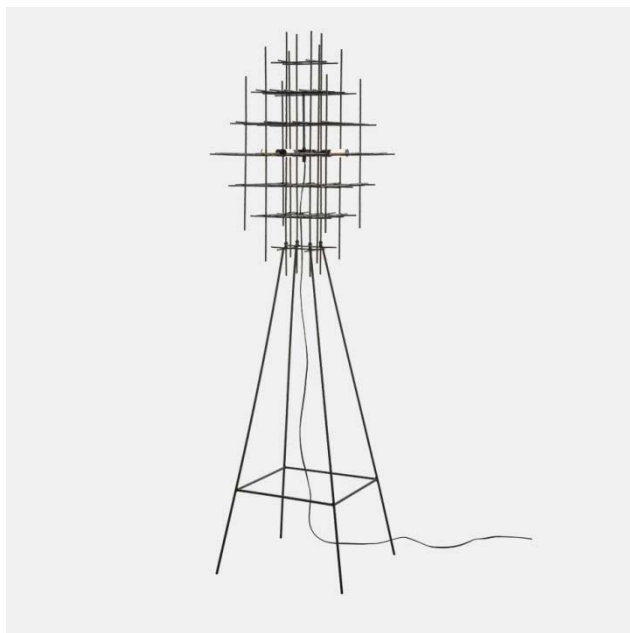

## ARMADA – 283.04.NN BROGLIATO TRAVERSO

Ispirata alle armature per il cemento armato, ARMADA con il suo groviglio visivo restituisce un senso di profondità interessante, con un rapporto tra vuoti e pieni tutto da scoprire. La ricerca di un equilibrio formale tra le maglie metalliche genera volumi che sembrano nascere da segni retti tracciati nello spazio. L'anima decorativa si unisce a quella funzionale. A luce spenta, è un oggetto d'arredo con una personalità forte ma versatile. A luce accesa, il telaio di metallo saldato che abbraccia il fascio di luce, riesce a creare un effetto luce-ombra e un'atmosfera affascinante.

Inspired by the armatures of reinforced concrete, ARMADA with its visual tangle gives an interesting sense of depth, with a void to fill ratio worth discovering. The search for a formal balance between the metal meshes generates volumes that seem to come from right signs traced in space. The decorative soul is combined with the functional one. When the light is switched off, it is a piece of furniture with a strong but adaptable personality. When the light is switched on, the welded metal frame embracing the beam of light creates a light and shade effect and a charming atmosphere.

**Tipologia:** TERRA  
**Type:** FLOOR LIGHT

**Ambiente / Environment**  
INDOOR

**Materiale:** FERRO  
**Material:** IRON

**Finitura / Colore:** NERO  
**Finishing / Color:** BLACK

**Fonte luminosa – Lighting Source:**  
4 X MAX 5W LED G9