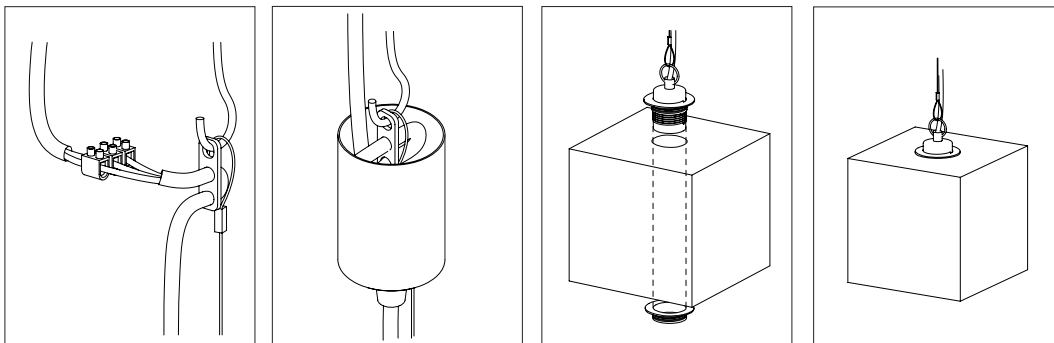

Betonfarbe /concrete colour ● hell, dunkel /light, dark

Innenbeschichtung /inside coating ● gold, silber, kupfer /gold, silver, copper

Kabellänge /cord length ● 1.8m, 3m, 5m

Kabelfarbe /cord colour ● schwarz, grau, weiß /black, grey, white

Installation /mounting