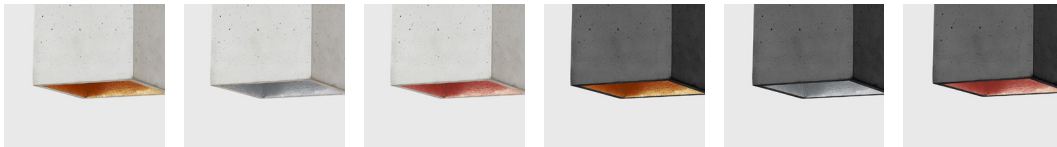

Schutzklasse
/protection class
□ IP20 Ⓢ ⓧ Ⓒ

Abstrahlwinkel
/angle of radiation
75°

Die kubische Hängelampe [B5] wird aus grauem oder dunkelgrauem Beton gegossen. Sie vereint edles Gold mit rauem Beton zu einer zeitlosen und eleganten Designerleuchte. Durch die hochwertige Vergoldung der Innenseiten gibt sie ein angenehm warmes Licht ab.

Mit einer Kantenlänge von 18 x 18 x 18 cm eignet sich die Lampe sowohl einzeln als "Hingucker" aber auch, um sie in Reihe über einen Esstisch, einer langen Tafel, einem Sideboard, einem Tresen, einer Bar oder frei im Raum in Szene zu setzen. Auf Grund ihres minimalistischen Designs und den kontrastreichen Materialien, Beton und Gold, lässt sich die Designerlampe mit jedem Einrichtungsstil kombinieren.

/The cubic pendant lamp [B5] is cast from light or dark grey concrete and comes with a gold, silver or copper plating on the inside.

The lamp can be used solitary as an „eye-catcher“ or combined in a series above a dining table, a sideboard, a desk, or a bar for example. Due to its minimalist design and the contrasting materials, the lamp is modern and timeless at the same time and can therefore be combined with any style.

Betonfarbe /concrete colour ● hell, dunkel /light, dark

Innenbeschichtung /inside coating ● gold, silber, kupfer /gold, silver, copper

Kabellänge /cord length ● 1.8m, 3m, 5m

Kabelfarbe /cord colour ● schwarz, grau, weiß /black, grey, white