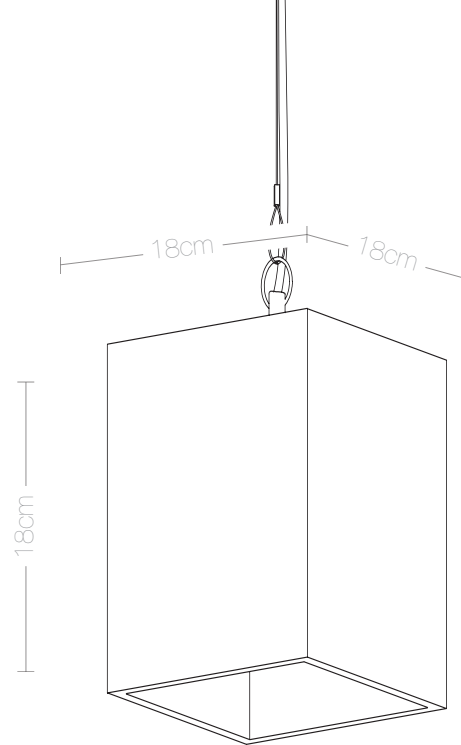

[B5]

HÄNGELEUCHE QUADRATISCH
/PENDANT LIGHT CUBIC

www.gantlights.com

Leuchtmittel /lamp
E27 max 40W

Dimmbar /dimmable

Nennspannung /voltage
max 250V 60Hz

Größe /size
18cm x 18cm x 18cm

Gewicht /weight
3.7kg

Schutzklasse
/protection class
□ IP20 Ⓢ ⓧ Ⓒ

Abstrahlwinkel
/angle of radiation
75°

Die kubische Hängelampe [B5] wird aus grauem oder dunkelgrauem Beton gegossen. Sie vereint edles Gold mit rauem Beton zu einer zeitlosen und eleganten Designerleuchte. Durch die hochwertige Vergoldung der Innenseiten gibt sie ein angenehm warmes Licht ab.

Mit einer Kantenlänge von 18 x 18 x 18 cm eignet sich die Lampe sowohl einzeln als "Hingucker" aber auch, um sie in Reihe über einen Esstisch, einer langen Tafel, einem Sideboard, einem Tresen, einer Bar oder frei im Raum in Szene zu setzen. Auf Grund ihres minimalistischen Designs und den kontrastreichen Materialien, Beton und Gold, lässt sich die Designerlampe mit jedem Einrichtungsstil kombinieren.

/The cubic pendant lamp [B5] is cast from light or dark grey concrete and comes with a gold, silver or copper plating on the inside.

The lamp can be used solitary as an „eye-catcher“ or combined in a series above a dining table, a sideboard, a desk, or a bar for example. Due to its minimalist design and the contrasting materials, the lamp is modern and timeless at the same time and can therefore be combined with any style.