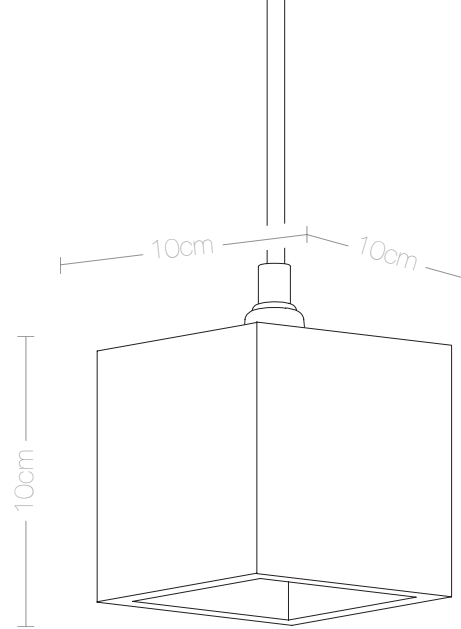

[B6]

HÄNGELEUCHE QUADRATISCH  
/PENDANT LIGHT CUBIC

www.gantlights.com

Leuchtmittel /lamp  
E14 max 40W

Dimmbar /dimmable

Nennspannung /voltage  
max 250V 60Hz

Größe /size  
10cm x 10cm x 10cm

Gewicht /weight  
1.0kg

Schutzklasse  
/protection class  
□ IP20 ⊕ ⓧ CE

Abstrahlwinkel  
/angle of radiation  
105°

Die kubische Hängelampe [B6] wird aus grauem oder dunkelgrauem Beton gegossen. Sie vereint edles Gold mit rauem Beton zu einer zeitlosen und eleganten Designerleuchte. Durch die hochwertige Vergoldung der Innenseiten gibt sie ein angenehm warmes Licht ab.

Mit einer Kantenlänge von 10 x 10 x 10 cm eignet sich die Lampe sowohl einzeln als "Hingucker" aber auch, um sie in Reihe über einen Esstisch, einer langen Tafel, einem Sideboard, einem Tresen, einer Bar oder frei im Raum in Szene zu setzen. Auf Grund ihres minimalistischen Designs und den kontrastreichen Materialien, Beton und Gold, lässt sich die Designerlampe mit jedem Einrichtungsstil kombinieren.

/The cubic pendant lamp [B6] is cast from light or dark grey concrete and comes with a gold, silver or copper plating on the inside.

The lamp can be used solitary as an „eye-catcher“ or combined in a series above a dining table, a sideboard, a desk, or a bar for example. Due to its minimalist design and the contrasting materials, the lamp is modern and timeless at the same time and can therefore be combined with any style.