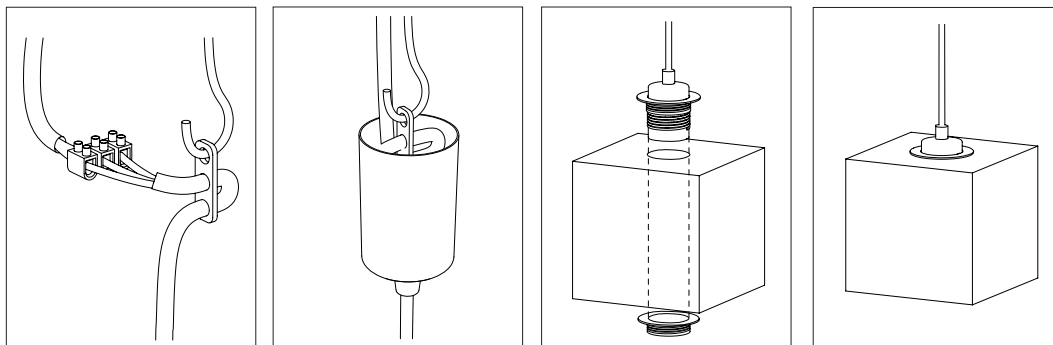

- Betonfarbe /concrete colour ● hell, dunkel /light, dark
- Innenbeschichtung /inside coating ● gold, silber, kupfer /gold, silver, copper
- Kabellänge /cord length ● 1.8m, 3m, 5m
- Kabelfarbe /cord colour ● schwarz, grau, weiß /black, grey, white

Installation /mounting