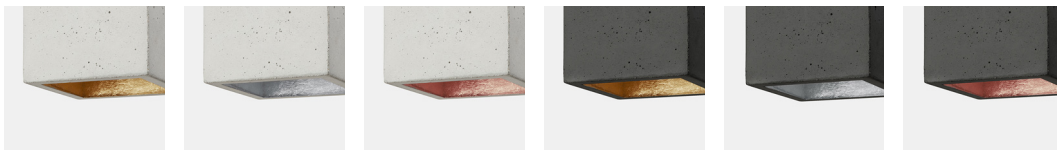

Schutzklasse  
/protection class  
□ IP20 ⊕ ⓧ CE

Abstrahlwinkel  
/angle of radiation  
105°

Die kubische Hängelampe [B6] wird aus grauem oder dunkelgrauem Beton gegossen. Sie vereint edles Gold mit rauem Beton zu einer zeitlosen und eleganten Designerleuchte. Durch die hochwertige Vergoldung der Innenseiten gibt sie ein angenehm warmes Licht ab.

Mit einer Kantenlänge von 10 x 10 x 10 cm eignet sich die Lampe sowohl einzeln als "Hingucker" aber auch, um sie in Reihe über einen Esstisch, einer langen Tafel, einem Sideboard, einem Tresen, einer Bar oder frei im Raum in Szene zu setzen. Auf Grund ihres minimalistischen Designs und den kontrastreichen Materialien, Beton und Gold, lässt sich die Designerlampe mit jedem Einrichtungsstil kombinieren.

/The cubic pendant lamp [B6] is cast from light or dark grey concrete and comes with a gold, silver or copper plating on the inside.

The lamp can be used solitary as an „eye-catcher“ or combined in a series above a dining table, a sideboard, a desk, or a bar for example. Due to its minimalist design and the contrasting materials, the lamp is modern and timeless at the same time and can therefore be combined with any style.

Material- und Farbvariationen  
/material and color variations

- Betonfarbe /concrete colour ● hell, dunkel /light, dark
- Innenbeschichtung /inside coating ● gold, silber, kupfer /gold, silver, copper
- Kabellänge /cord length ● 1.8m, 3m, 5m
- Kabelfarbe /cord colour ● schwarz, grau, weiß /black, grey, white