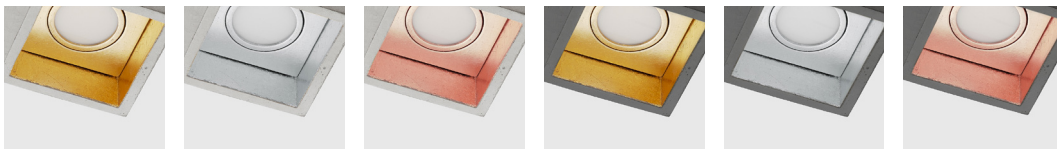

[B7]

DECKENSPOT QUADRATISCH  
/CEILING SPOT CUBIC

www.gantlights.com

Leuchtmittel /lamp	Der kubische Deckenspot [B7] wird aus einem grauem oder dunkelgrauem Beton gegossen. Er vereint edles Gold mit rauem Beton zu einer zeitlosen und eleganten Designerleuchte. Durch die hochwertige Vergoldung der Innenseiten gibt sie ein angenehm warmes Licht ab.
LED 4W 350lm	
Dimmbar /dimmable	Mit einer Kantenlänge von 10 x 10 x 10 cm eignet sich die Lampe sowohl einzeln als „Hingucker“, aber auch um sie in Reihe in einem Flur oder frei im Raum in Szene zu setzen. Auf Grund ihres minimalistischen Designs und den kontrastreichen Materialien, Beton und Gold, lässt sich die Designerlampe mit jedem Einrichtungsstil kombinieren.
Nennspannung /voltage	
max 220-240V 60Hz	
Größe /size	
10cm x 10cm x 10cm	
Gewicht /weight	
1.3kg	
Schutzklasse /protection class	/The cubic ceiling spot [B7] is cast from a light grey concrete. It combines noble gold with rough concrete into a timeless and elegant designer lamp. The high quality gilding of the insides emits a pleasant warm light.
□ IP20 Ⓛ ⓧ Ⓒ	
Abstrahlwinkel /angle of radiation	With an edge length of 10 x 10 x 10 cm, the lamp is suitable both, individually as to „looker“ but also in series or anywhere in the room in scene place. Due to its minimalist design and the contrasting materials- concrete and gold, the designer lamp can be combined with any style.
105°	

Material- und Farbvariationen  
/material and color variations

Betonfarbe /concrete colour ● hell,dunkel /light,dark

Innenbeschichtung /inside coating ● gold,silber,kupfer /gold,silver,copper

Installation /mounting