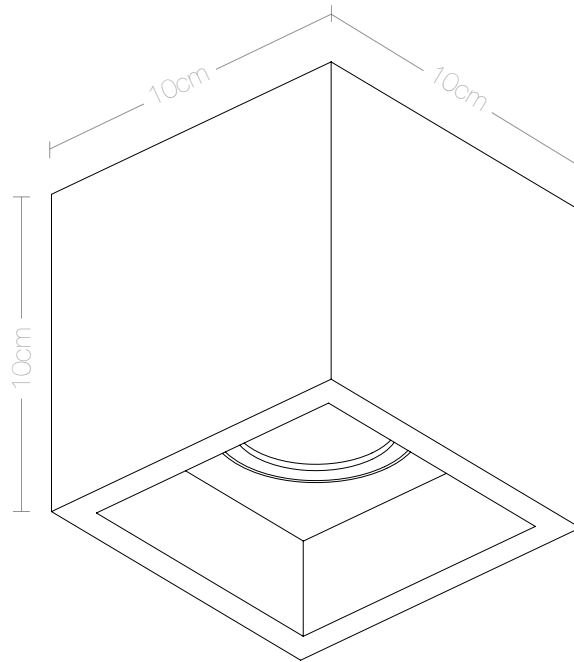

[B7]

DECKENSPOT QUADRATISCH  
/CEILING SPOT CUBIC

www.gantlights.com

Leuchtmittel /lamp	Der kubische Deckenspot [B7] wird aus einem grauem oder dunkelgrauem Beton gegossen. Er vereint edles Gold mit rauem Beton zu einer zeitlosen und eleganten Designerleuchte. Durch die hochwertige Vergoldung der Innenseiten gibt sie ein angenehm warmes Licht ab.
LED 4W 350lm	
Dimmbar /dimmable	Mit einer Kantenlänge von 10 x 10 x 10 cm eignet sich die Lampe sowohl einzeln als „Hingucker“, aber auch um sie in Reihe in einem Flur oder frei im Raum in Szene zu setzen. Auf Grund ihres minimalistischen Designs und den kontrastreichen Materialien, Beton und Gold, lässt sich die Designerlampe mit jedem Einrichtungsstil kombinieren.
Nennspannung /voltage	
max 220-240V 60Hz	
Größe /size	
10cm x 10cm x 10cm	
Gewicht /weight	
1.3kg	
Schutzklasse /protection class	/The cubic ceiling spot [B7] is cast from a light grey concrete. It combines noble gold with rough concrete into a timeless and elegant designer lamp. The high quality gilding of the insides emits a pleasant warm light.
□ IP20 Ⓛ ⓧ Ⓒ	
Abstrahlwinkel /angle of radiation	With an edge length of 10 x 10 x 10 cm, the lamp is suitable both, individually as to „looker“ but also in series or anywhere in the room in scene place. Due to its minimalist design and the contrasting materials- concrete and gold, the designer lamp can be combined with any style.
105°	