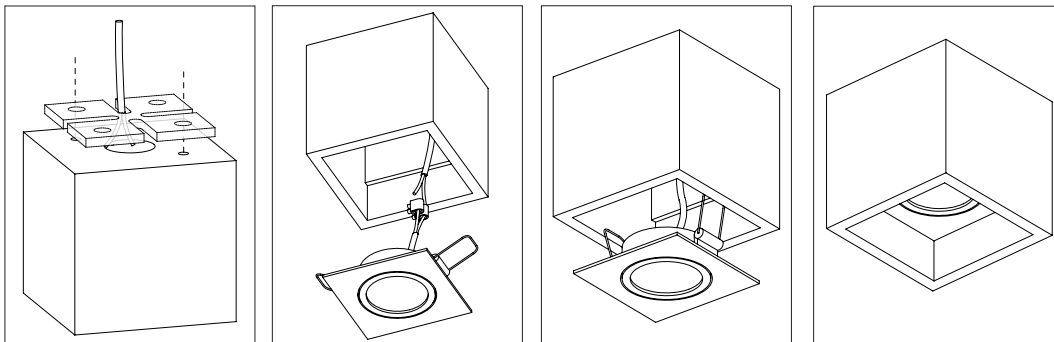

Betonfarbe /concrete colour ● hell,dunkel /light,dark

Innenbeschichtung /inside coating ● gold,silber,kupfer /gold,silver,copper

Installation /mounting