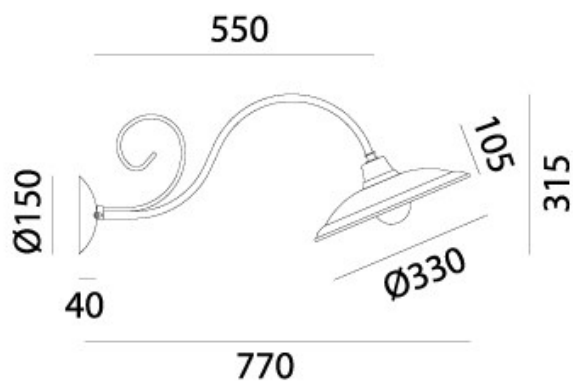

Tipologia: PARETE

Type: WALL LIGHT

Ambiente / Environment

INDOOR - OUTDOOR

Materiale: OTTONE - RAME

Material: BRASS - COPPER

Finitura / Colore: OTTONE - RAME

Finishing / Color: BRASS - COPPER

Fonte luminosa – Lighting Souce:

1xMax 77W E27

Voltaggio – Voltage

240V

Classe Energetica – Energetic Class

A++/E

PROTEZIONE IP – IP PROTECTION

IP20

PESO – WEIGHT

4Kg

Lampadina non inclusa

Light bulb not included