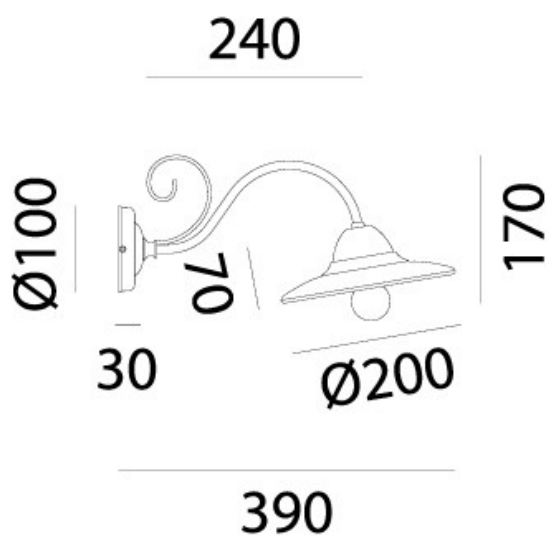

Tipologia: PARETE

Type: WALL LIGHT

Ambiente / Environment

INDOOR - OUTDOOR

Materiale: OTTONE - RAME

Material: BRASS - COPPER

Finitura / Colore: OTTONE - RAME

Finishing / Color: BRASS - COPPER

Fonte luminosa – Lighting Souce:

1xMax 46W E14

Voltaggio – Voltage

240V

Classe Energetica – Energetic Class

A++/E

PROTEZIONE IP – IP PROTECTION

IP20

PESO – WEIGHT

1,5Kg

Lampadina non inclusa

Light bulb not included