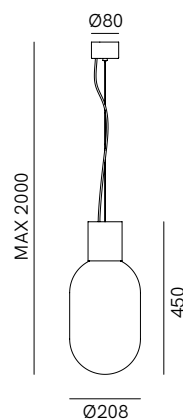

BLOOM sospensione_pendant

IL FANALE

279.01.G / 279.01.GS / 279.01.P / 279.01.PS

MATTEO ZORZENONI

La collezione di lampade Bloom ricorda la preziosità delle bottiglie di profumo e dei diffusori orientali di essenze. La tipologia di vetro dà vita a diversi effetti di luce, più ovattata o più sensuale. La magia dell'oggetto è viva sia nel pezzo singolo sia nella combinazione di più varianti. La collezione si compone di lampade a sospensione, da tavolo e applique. Il vetro grigio o rosa, anche in versione satinata, è caratterizzato dalla lavorazione balloton, una tecnica tradizionale veneziana dal particolare effetto ottico.

SPECIFICHE TECNICHE | TECHNICAL DATA

Tipologia Type	sospensione <i>pendant</i>
Ambiente Environment	indoor
Materiali Materials	Ottone - vetro <i>Brass - Glass</i>
Fonte luminosa Light source	1 x Max 15W LED E27 (non inclusa not included)
Tensione Voltage	240 Vac 50-60 Hz
Dimmerazione Dimming	Taglio di fase IGBT / TRIAC <i>Phase cut IGBT / TRIAC</i>
Scatole Boxes	2
Volume totale Total volume	0,080 m ³
Peso lordo Gross weight	5 kg
Certificazioni Certifications	CE EAC  IP20