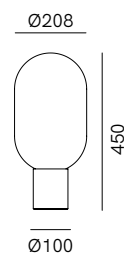

BLOOM tavolo_table

IL FANALE

279.03.G / 279.03.GS / 279.03.P / 279.03.PS

MATTEO ZORZENONI

La collezione di lampade Bloom ricorda la preziosità delle bottiglie di profumo e dei diffusori orientali di essenze. La tipologia di vetro dà vita a diversi effetti di luce, più ovattata o più sensuale. La magia dell'oggetto è viva sia nel pezzo singolo sia nella combinazione di più varianti. La collezione si compone di lampade a sospensione, da tavolo e applique. Il vetro grigio o rosa, anche in versione satinata, è caratterizzato dalla lavorazione balloton, una tecnica tradizionale veneziana dal particolare effetto ottico.

SPECIFICHE TECNICHE | TECHNICAL DATA

Tipologia Type	tavolo <i>table</i>
Ambiente Environment	indoor
Materiali Materials	Ottone - vetro <i>Brass - Glass</i>
Fonte luminosa Light source	1 x Max 15W LED E27 (non inclusa <i>not included</i>)
Tensione Voltage	240 Vac 50-60 Hz
Dimmerazione Dimming	Dimmerabile <i>Dimmable</i>
Scatole Boxes	2
Volume totale Total volume	0,080 m ³
Peso lordo Gross weight	5 kg
Certificazioni Certifications	CE EAC  IP20