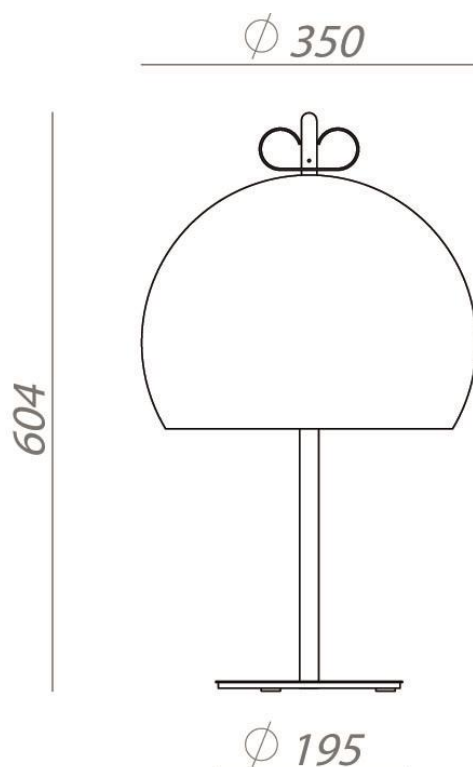

## BON TON – N10B30 CRISTINA CELESTINO

All'interno di questo scenario progettuale forme semplici e materiali diversi vengono sovrapposti a disegnare lampade intese come pezzi di gioielleria sospesi. I volumi elementari sovrapposti lungo il cavo creano micro architetture in foggia di pendenti. La composizione si chiude all'estremità con un ricciolo a farfalla, elemento emblematico del prodotto.

**Tipologia:** TAVOLO  
**Type:** TABLE LIGHT

**Ambiente / Environment**  
INDOOR

**Materiale:** ALLUMINIO VERNICIATO  
**Material:** PAINTED ALUMINIUM

**Finitura / Colore:** OTTONE - ROSA ANTICO  
**Finishing / Color:** BRASS - ANTIQUE PINK

**Fonte luminosa – Lighting Source:**  
3xMAX 30W E14

**Voltaggio – Voltage**  
240V

**Classe Energetica – Energetic Class**  
A++/E

**PROTEZIONE IP – IP PROTECTION**  
IP20

**PESO – WEIGHT**  
5,3 Kg

Lampadina non inclusa  
Light bulb not included