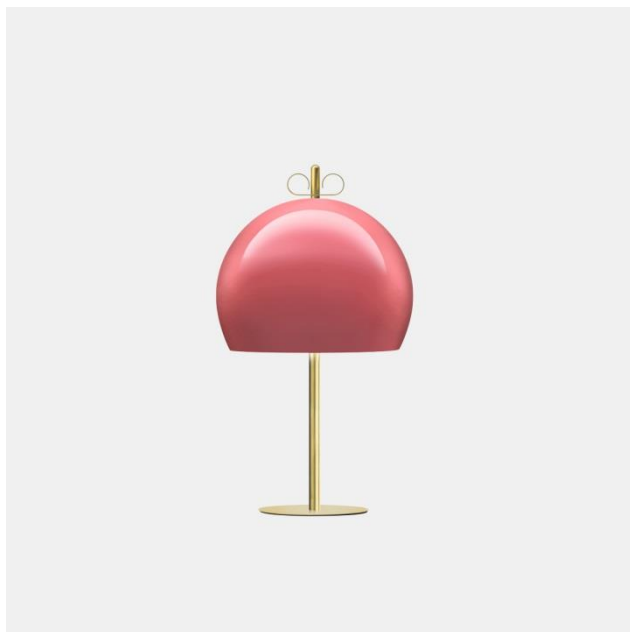

## BON TON – N10B30 CRISTINA CELESTINO

All'interno di questo scenario progettuale forme semplici e materiali diversi vengono sovrapposti a disegnare lampade intese come pezzi di gioielleria sospesi. I volumi elementari sovrapposti lungo il cavo creano micro architetture in foggia di pendenti. La composizione si chiude all'estremità con un ricciolo a farfalla, elemento emblematico del prodotto.

These lamps are designed in simple forms and with different materials that shape them into dangling pieces of jewelry. The basic parts along the cord create mini pendant shapes. To recall the initial design, the composition is then closed at the end with a butterfly swirl, emblem of Bon Ton.

**Tipologia:** TAVOLO  
**Type:** TABLE LIGHT

**Ambiente / Environment**  
INDOOR

**Materiale:** ALLUMINIO VERNICIATO  
**Material:** PAINTED ALUMINIUM

**Finitura / Colore:** OTTONE - ROSA ANTICO  
**Finishing / Color:** BRASS - ANTIQUE PINK