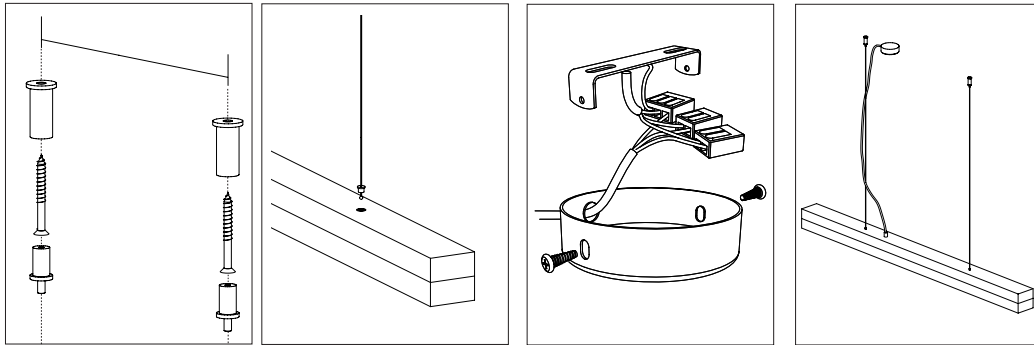

Lampenkörper /lamp body	●	Beton hell, Beton dunkel, Eichenholz, Verde Guatemala Marmor, Carrara Marmor /concrete light, concrete dark, oakwood, verde guatemala marble, carrara marble
Lampenschirm /lamp shade	●	Kupfer, Messing, Rost, Edelstahl, Nussbaum, Eichenholz, Altholz, Oxidiertes Kupfer /copper, brass, rusty steel, stainless steel, walnut, oak wood, old wood, oxidised copper
Leuchtmittel /light source	●	2700k warm-weiß /warm-white (Touch-Dim), 4000k kalt-weiß /cold-white (Touch-Dim)
Kabellänge /cord length	●	2m, 3m, 5m
Kabelfarbe /cord colour	●	Schwarz, grau, weiß /black, grey, white

Installation /mounting

Made in Germany