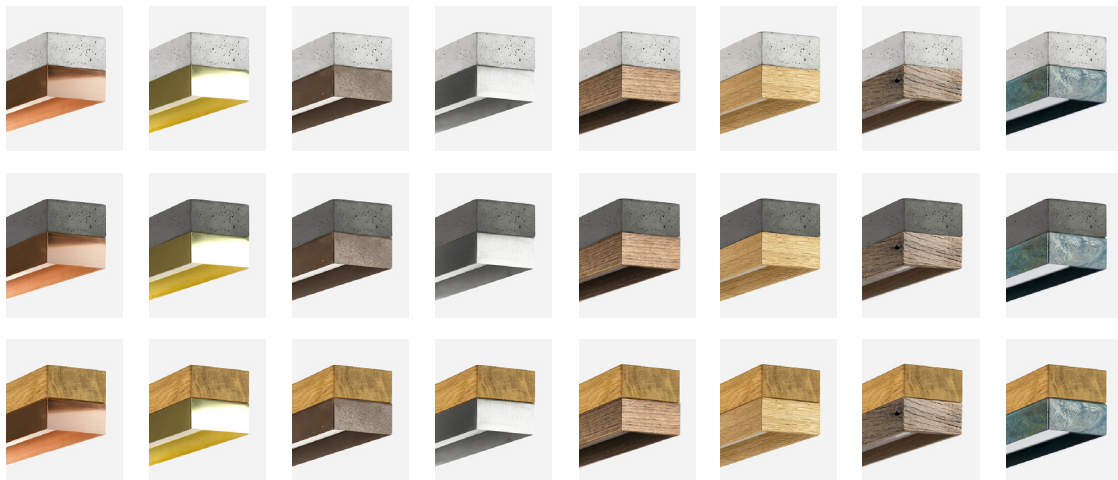

Produktion
/production process

www.gantlights.com/de/produktion
[/www.gantlights.com/en/produktion](http://www.gantlights.com/en/produktion)

Made in Germany

Material- und Farbvariationen
/material and color variations