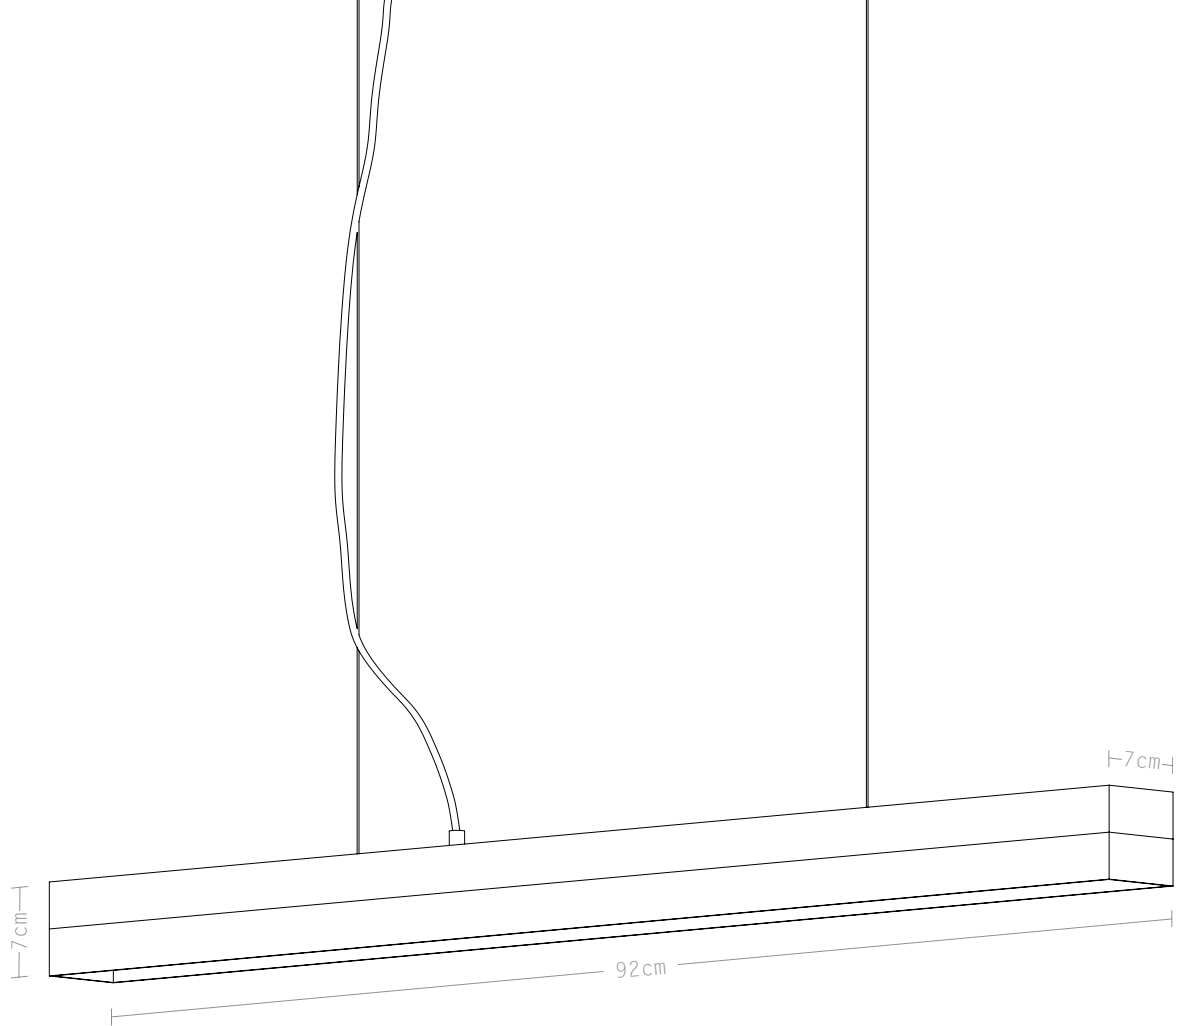

[C2]

PENDELLEUCHE
/PENDANT LIGHT

Leuchtmittel /lamp
LED 25W 2100lm

Dimmbar /dimmable

Nennspannung /voltage
110-240V 50-60Hz

Größe /size
92cm x 7cm x 7cm

Gewicht /weight
5,0kg (C2o 2,5kg, C2m 6,0kg)

Schutzklasse
/protection class
□ IP20 ⊕ ✕ CE

Abstrahlwinkel
/angle of radiation
145°

Die rechteckige Pendelleuchte [C2] kombiniert ein naturbelassenes Holz und Edelmetalle mit rauem Beton zu einer zeitlosen und eleganten Designerleuchte. Die unterschiedlichen Materialien der Lampenschirme lassen sich individuell kombinieren und können jederzeit getauscht werden.

Mit der Kantenlänge von 92 x 7 x 7 cm eignet sich die Lampe besonders gut, sie über einem Esstisch oder einer langen Tafel in Szene zu setzen. Auf Grund ihres minimalistischen Designs und den kontrastreichen und flexibel kombinierbaren Materialien, lässt sich die Designleuchte jedem Einrichtungsstil anpassen.

With an edge length of 92 x 7 x 7 cm, the lamp is perfect suitable over a long dining table, a sideboard or a desk. Due to its minimalist design and the contrasting materials- concrete and oak, the designer lamp can be combined with any style.