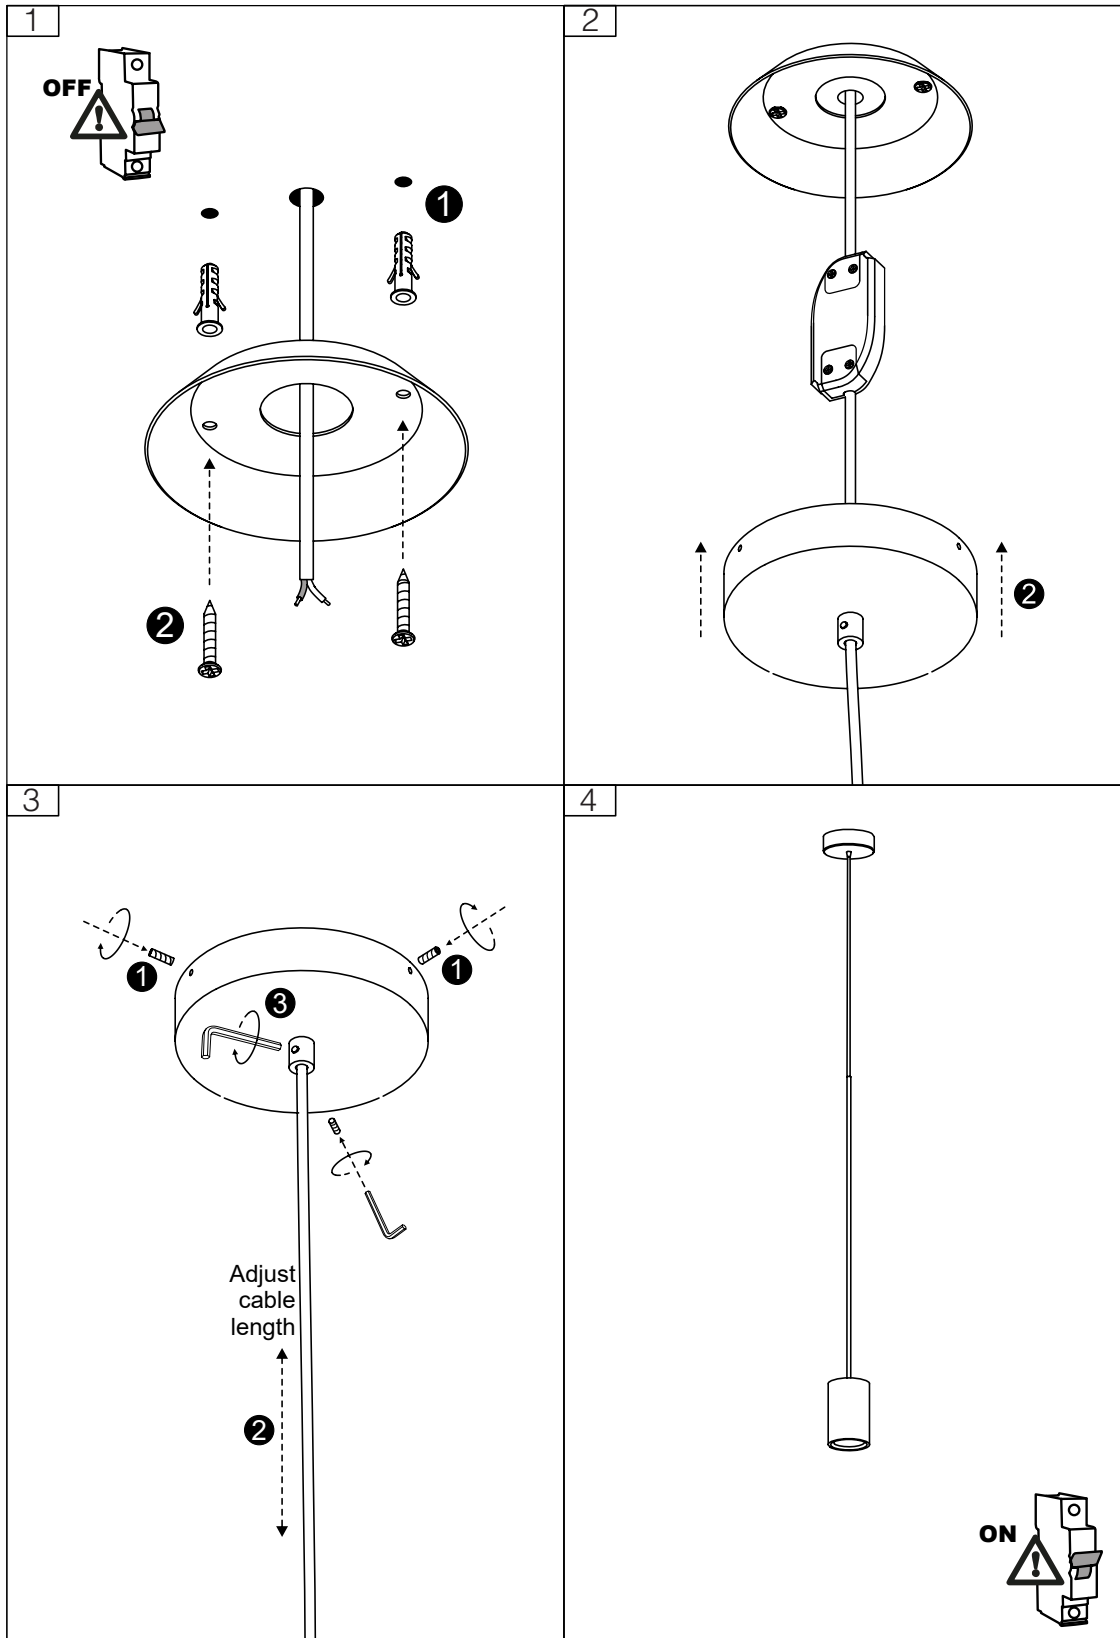

Calma c

BY BRUNO DE AVILA

Lámpara de Suspensión *Hanging lamp* Suspension

□ 1626

 **A+**
2 x LED 6,3W

Calma c

BY BRUNO DE AVILA

Lámpara de Suspensión *Hanging lamp* Suspension

□ 1624

□ 1625