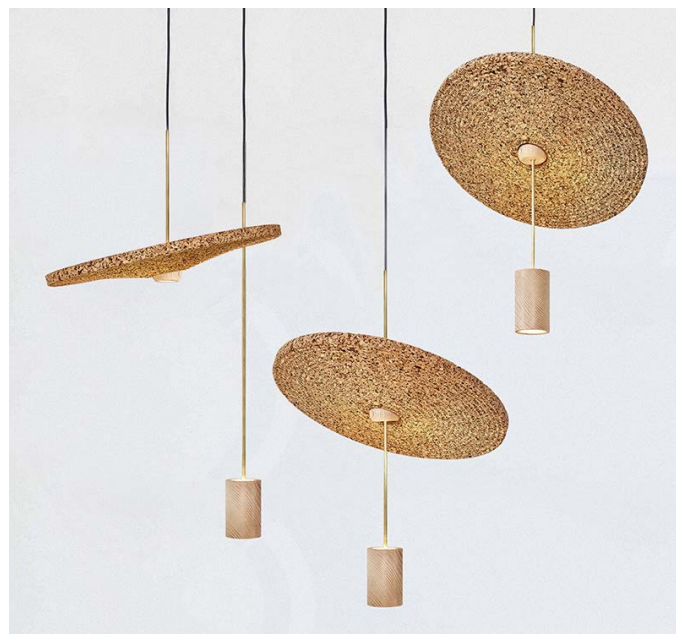

Características eléctricas *Electrical characteristics* Caractéristiques électriques

2 x LED 6,3W
665~836 lm
2700K, 3000K y 4000K
CRI>80
Dali, Triac, Push, 0-10V, 1-10V, Dimmable
-20°C ~ +40°C
LED: L70-B50 >66.000h
@ 11000h / tc 85°C = 0.98 EPREL: @ 3000h / tc 85°C = 0.96

Embalaje *Packaging* Emballage

- > 1 caja
- > 1 box 53 x 53 x 27 cm / 0.07 m³
- > 1 carton 20.8" 20.8" 10.6" / 0.2 ft³