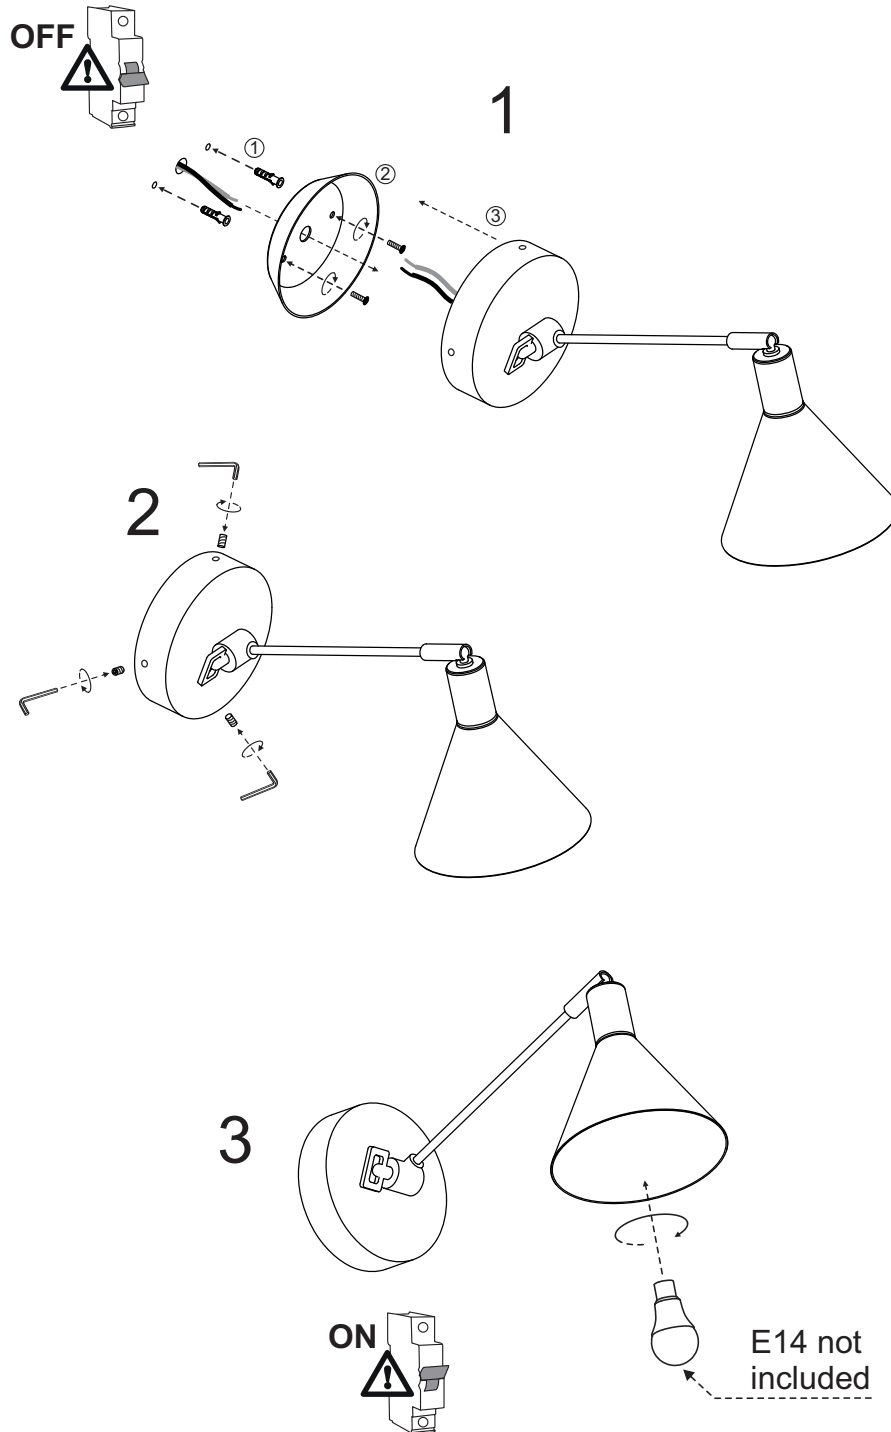

Capuchina a 1

Aplique Wall Lamp Applique

2181

2182

2457

2588

E-14 LED 12W

Capuchina a 2

Aplique Wall Lamp Applique

- 2183
- 2184
- 2458
- 2589

 A+
E-14 LED 12W