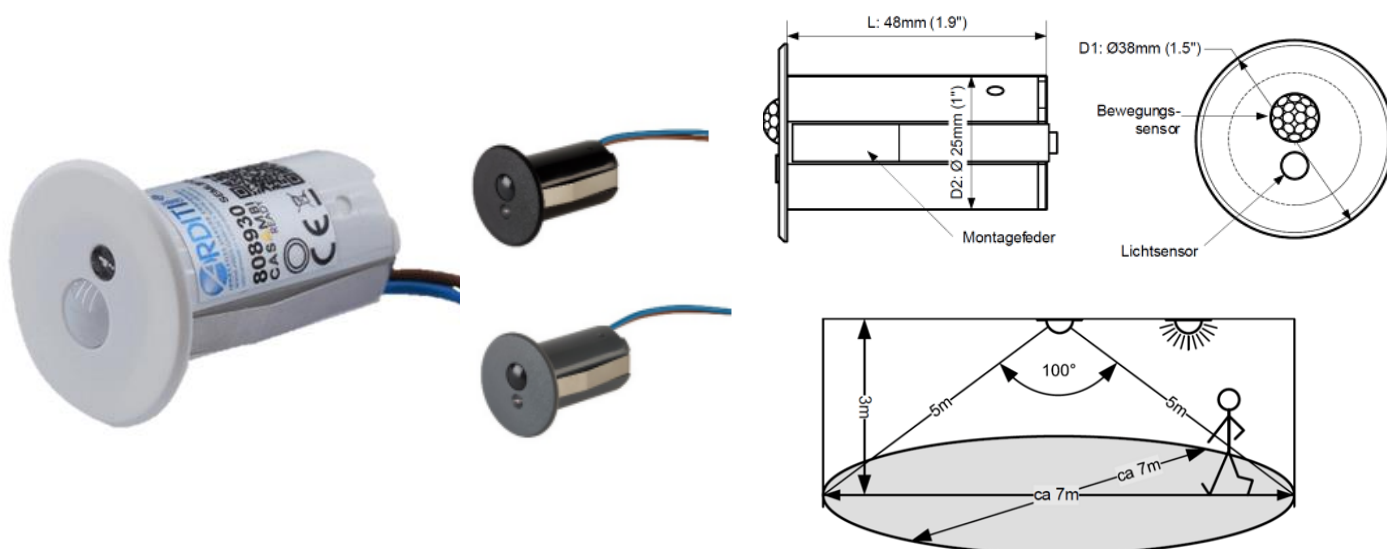

Technický list ke Casambi vestavnému senzoru

Popis:

Senzor z produktové řady systému inteligentního ovládání osvětlení Casambi. Nabízí se v bílé, černé, a šedé barvě. Senzor se připojí přes technologii Bluetooth 4.0 do uživatelského rozhraní aplikace Casambi. Aplikace Casambi je zadarmo k dispozici na Apple App Store a Google Play Store. Tento senzor disponuje pohybovým čidlem, také snímá světelnou intenzitu. To, že dokáže měřit světelnou intenzitu, znamená, že při jeho použití se dá v kombinaci se stmívatelnými svítidly nebo žárovkami nastavit automatické udržování požadovaného množství světla v místnosti. Senzor se připojuje do standardní elektrické sítě, komunikuje bezdrátově.

K použití senzoru není třeba žádného dalšího příslušenství, protože každý prvek sítě Casambi se stává její součástí a nepotřebuje centrální řízení. Casambi je možné připojit k internetu, ovládat vzdáleně.

Technické parametry:

Název produktu:	Casambi vestavný senzor
Kód produktu:	808881, 808882, 808884
Elektrické napětí, frekvence:	220-240V, AC, 50Hz
Příkon:	Max 0,4W
Provozní teplota okolí:	-20°C až 50°C
Rozměry:	38mm x 43mm
Ochrana IP:	44 zepředu, 20 ze zadní strany