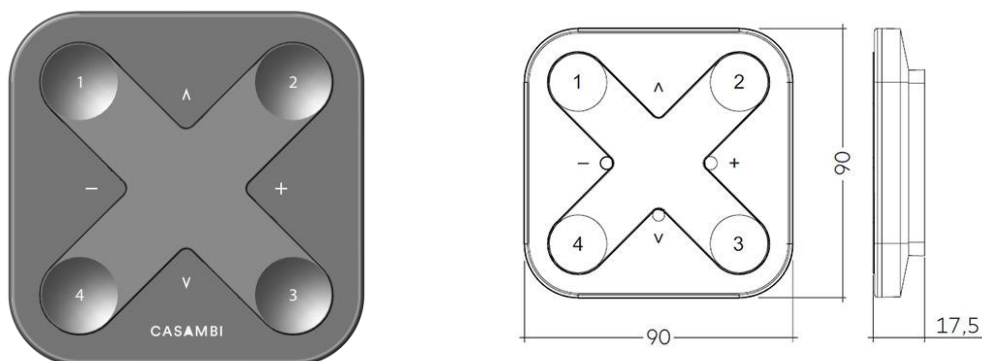

Technický list k ovladači Casambi Xpress

Popis:

Ovladač z produktové řady systému inteligentního ovládání osvětlení Casambi. Nabízí se v černé a bílé barvě. Ovladač se připojí přes technologii Bluetooth 4.0 do uživatelského rozhraní aplikace Casambi. Aplikace Casambi je zadarmo k dispozici na Apple App Store a Google Play Store. Tento ovladač slouží k ovládání čtyř svítidel, scén, animací, atd., dle konkrétního nastavení v aplikaci – na přání uživatele. Mimo toho má i tlačítka pro stmívání a univerzální tlačítka, která se dají použít např. na ovládání teploty chromatičnosti, nebo podílu přímé a nepřímé složky světla. Ovladač je na baterii (výdrž vyměnitelné baterie 2-5 let dle četnosti používání), tedy není třeba ho umisťovat do elektrické sítě. Má magnetická záda, dá se tedy umístit na jakýkoliv kovový magnetický povrch, dodává se automaticky s magnetickým nástěnným držákem.

K použití ovladače není třeba žádného dalšího příslušenství, protože každý prvek sítě Casambi se stává její součástí a nepotřebuje centrální řízení. Casambi je možné připojit k internetu, ovládat vzdáleně.

Technické parametry:

Název produktu:	Casambi Xpress
Kód produktu:	800671, 800672
Baterie:	CR2430
Provozní teplota okolí:	-20°C až 45°C
Rozměry:	90mm x 90mm x 12mm
Ochrana IP:	20
Třída ochrany:	II