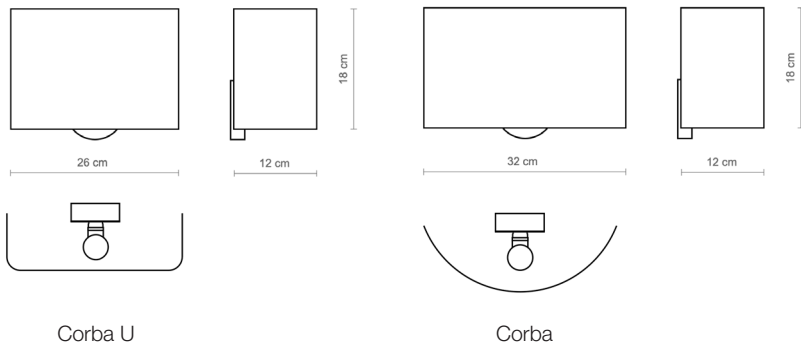

Referencias References Reference

		ESTRUCTURA STRUCTURE STRUCTURE	PANTALLA LAMP SHADE ABAT-JOUR
2828	2848	● Blanco roto texturado RAL 9002 Off-white textured RAL 9002 <i>Blanc cassé texturé RAL 9005</i>	■ Cotonet sand Sand cotonet <i>Cotonet sable</i>
2829	2849	● Blanco roto texturado RAL 9002 Off-white textured RAL 9002 <i>Blanc cassé texturé RAL 9002</i>	■ Cotonet gris frío Cold grey cotonet <i>Cotonet gris froid</i>
2830	2850	● Blanco roto texturado RAL 9002 Off-white textured RAL 9002 <i>Blanc cassé texturé RAL 9002</i>	■ Encintada pongé Pongee ribbon <i>Tissu pongé</i>
2831	2851	● Blanco roto texturado RAL 9002 Off-white textured RAL 9002 <i>Blanc cassé texturé RAL 9002</i>	■ Encintada algodón Cotton ribbon <i>Tissu coton</i>
2832	2852	● Blanco roto texturado RAL 9002 Off-white textured RAL 9002 <i>Blanc cassé texturé RAL 9002</i>	■ HUM Hum <i>Hum</i>
2833	2853	● Negro texturado RAL 9005 Textured black RAL 9005 <i>Noir texturé RAL 9005</i>	■ Cotonet sand Sand cotonet <i>Cotonet sable</i>
2834	2854	● Negro texturado RAL 9005 Textured black RAL 9005 <i>Noir texturé RAL 9005</i>	■ Cotonet gris frío Cold grey cotonet <i>Cotonet gris froid</i>
2835	2855	● Negro texturado RAL 9005 Textured black RAL 9005 <i>Noir texturé RAL 9005</i>	■ Encintada pongé Pongee ribbon <i>Tissu pongé</i>
2836	2856	● Negro texturado RAL 9005 Textured black RAL 9005 <i>Noir texturé RAL 9005</i>	■ Encintada algodón Cotton ribbon <i>Tissu coton</i>
2837	2857	● Negro texturado RAL 9005 Textured black RAL 9005 <i>Noir texturé RAL 9005</i>	■ HUM Hum <i>Hum</i>