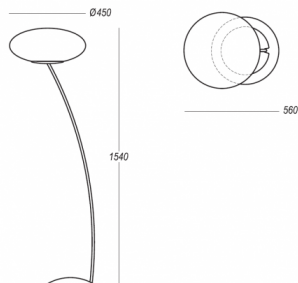

KARME LJ1525.12.A450.81

Typ: stojanové svítidlo

Stínítko: bílé ručně fukané trojvrstvé sklo opál mat

Kovové části: nikl lesk

		A	B	C			
E27	2x max 75(57)W	450	1540	560	-	-	18500
<small>Lucis LJ1525.12.A450.81 KARME / LDC (Polar) Luminaire: Lucis LJ1525.12.A450.81 KARME Lamps: 2 x Osram A CL 75W E27</small>							

Napětí: 230V

IK kód: IK01

Patice: E27

Světelný zdroj: 2x max 75(57)W

A: 450 mm

B: 1540 mm

C: 560 mm

Pohybový senzor: Nedostupné

Track systém: Nedostupné

Hmotnost: 18500 g