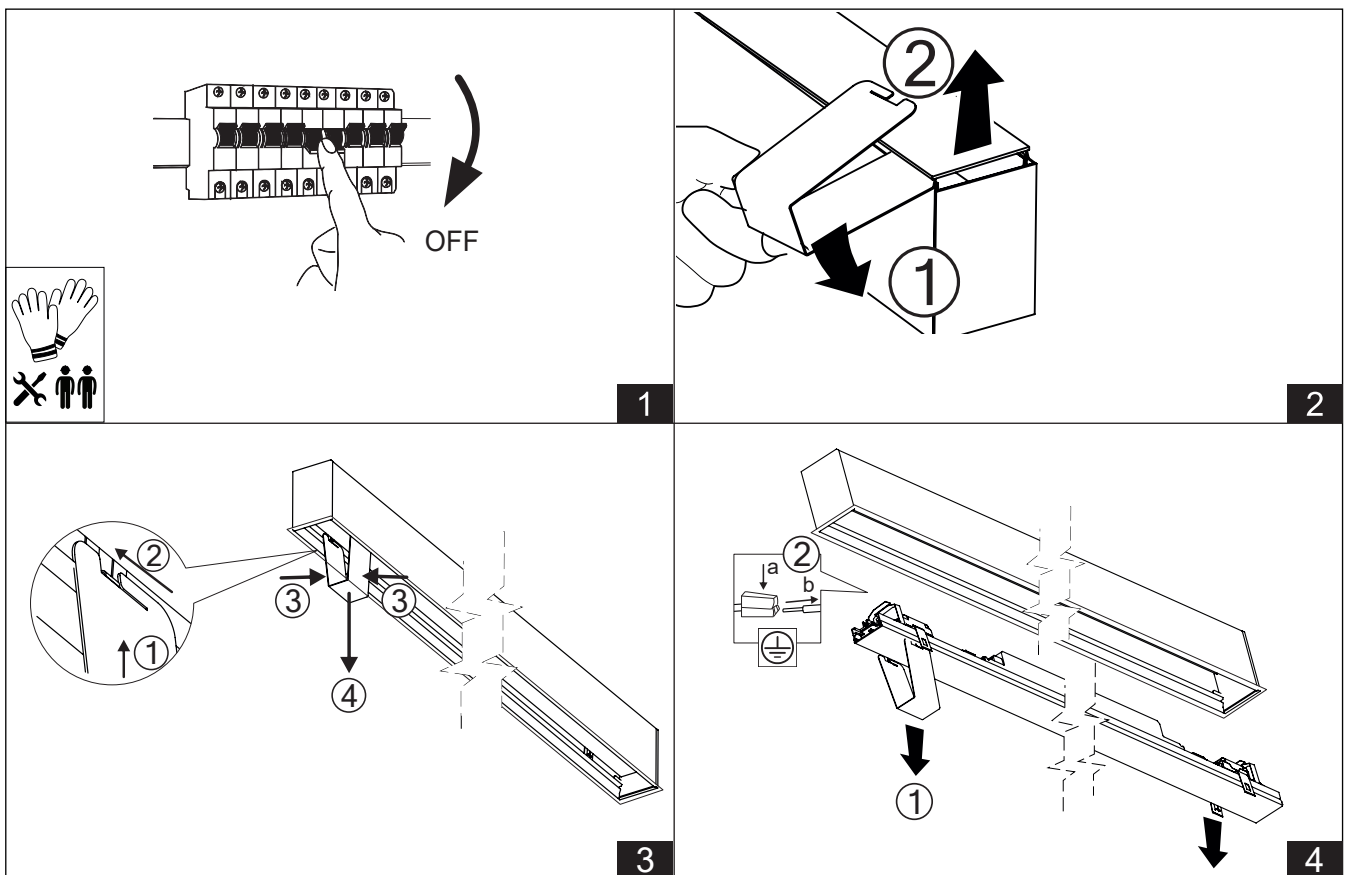

LED Module Disassembly Instruction