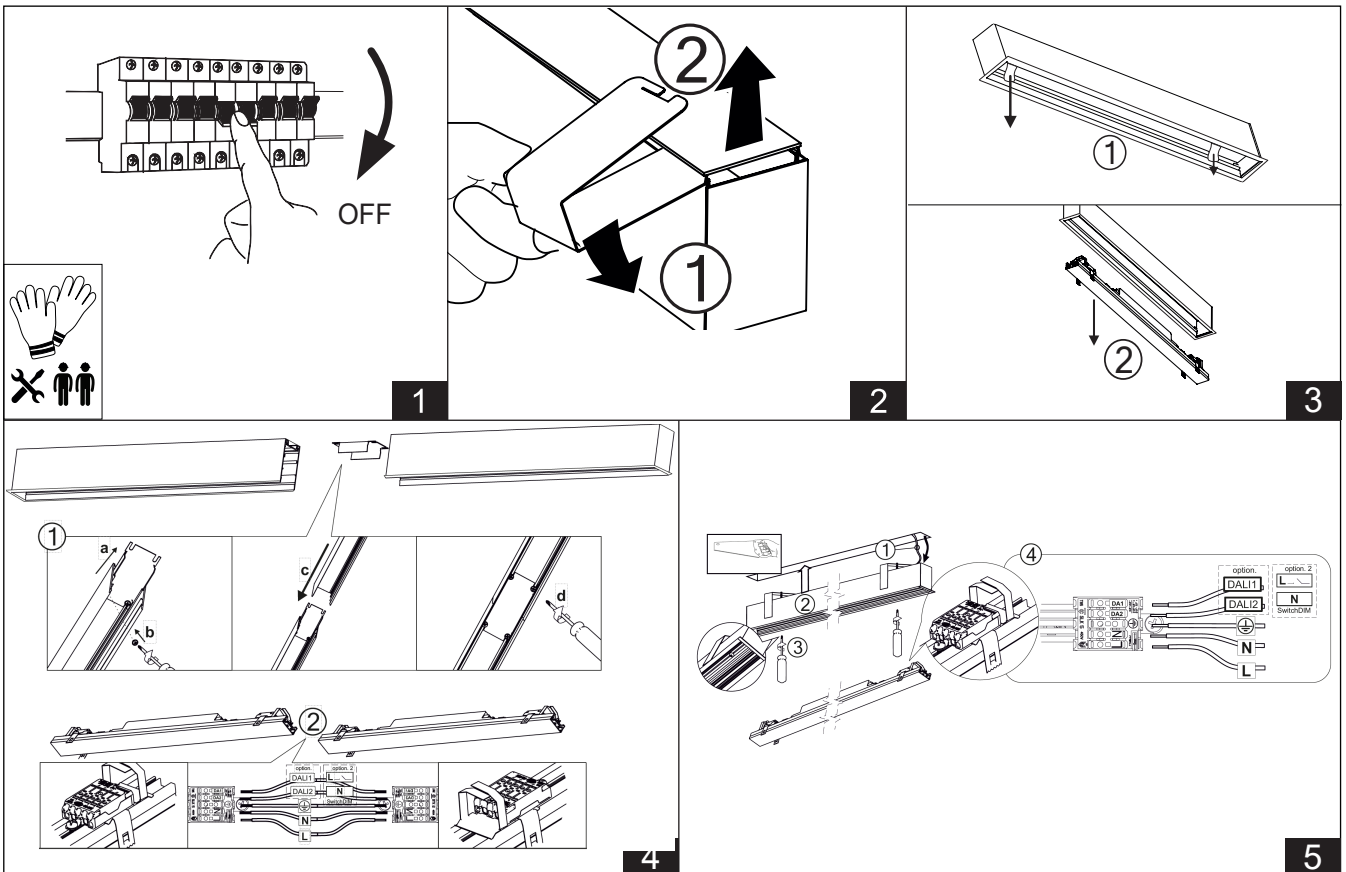

EN The luminaire is used exclusively for lighting and is to be installed/ removed in accordance with IEEE regulations and installation instructions.

DE Die Leuchte ist ausschliesslich für Beleuchtungszwecke vorgesehen. Der Einbau/Ausbau hat gemäss den einschlägigen nationalen Richtlinien und Vorschriften sowie den beiliegenden Montageanweisungen zu erfolgen.

FR Le luminaire ne doit être utilisé qu'à des fins d'éclairage et doit être installé ou retiré conformément aux réglementations relatives aux DEEE et aux instructions d'installation.

IT La lampada va utilizzata esclusivamente per funzioni di illuminazione e va installata/rimossa ai sensi dei regolamenti IEEE e delle istruzioni di installazione.

ES La luminaria se utiliza exclusivamente para iluminar y tiene que instalarse / retirarse de acuerdo con las instrucciones de instalación y las normativas de la IEEE.

PT A luminária é utilizada exclusivamente para iluminação e deve ser instalada/removida de acordo Com as regulações e instruções de instalações IEEE.