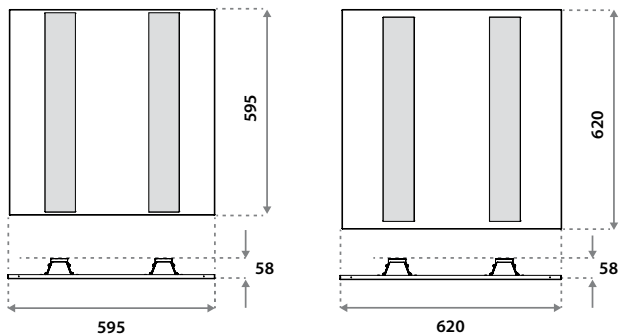

All values are measured at 230V (+/- 7%). *Dimensions single carton Cortina 620x620 = 630x622x80 mm

CHOOSE YOUR LUMEN OUTPUT

Item	mA	W	Lumen Output		Lumen / Watt		UGR		Driver types			
			3000K	4000K	3000K	4000K	3000K	4000K	No dim	1-10V&Push	Dali	Casambi
<i>Special request</i>	500	19,0	2600	2700	137	142	17.5	17.6	127570	127021	127576	127630
Standard	700	27,1	3500	3700	129	137	18.5	18.7	122284	127021	127576	127630
<i>Special request</i>	900	35,4	4400	4600	124	130	19.3	19.5	127484N	127021	127490	127630
Standard	1050	41,8	5050	5300	121	127	19.8	20.0	127484N	127021	127490	127630
<i>Special request</i>	1200	48,4	5700	5950	118	123	20.2	20.4	127690	123170	123170	x

DIMENSIONS

OPTIONAL PLUG & PLAY CABLES

Description	Class	Length	Item code	Length	Item code	Length	Item code
A Euro plug incl. cable	II	0.3 m	x	2.0 m	015203BL1200	3.0 m	x
B Schuko plug incl. cable	I	0.3 m	x	1.5 m	1C5203BLA000	3.0 m	x
C UK plug incl. cable	II	0.3 m	x	2.0 m	0A5203BL1200	3.0 m	x
D GST18-3 male incl. cable 2x0.75mm ²	II	0.3 m	455203BL0000	2.0 m	x	3.0 m	455203BL1500
D GST18-3 male incl. cable 3x0.75mm ²	I	0.3 m	4A5203BL0000	2.0 m	x	3.0 m	4A5203BL1500
E 1-10V/Dali GST18-5 male incl. cable 4x0.75mm ²	II	0.3 m	655203BL0000	2.0 m	x	3.0 m	655203BL1500
E 1-10V/Dali GST18-5 male incl. cable 5x0.75mm ²	I	0.3 m	6A5203BL0000	2.0 m	x	3.0 m	6A5203BL1500
F 1-10V/Dali BST14i male incl. cable	III	0.5 m	095203BL0000	2.0 m	x	3.0 m	095203BL1500
G GST18-3 T-splitter male incl. cable	II	0.2 m	459203BL0000	2.0 m	x	3.0 m	x
G GST18-3 T-splitter male incl. cable	I	0.2 m	4A9203BL0000	2.0 m	x	3.0 m	x
H GST18-5 T-splitter male	I / II	x	659203BU0000	2.0 m	x	3.0 m	x
I 1-10V/Dali BST14i T-splitter male incl. cable	III	0.2 m	099203BL0000	2.0 m	x	3.0 m	x
J LV plug to RJ45 plug	III	0.2 m	675205BL0000	2.0 m	x	3.0 m	x