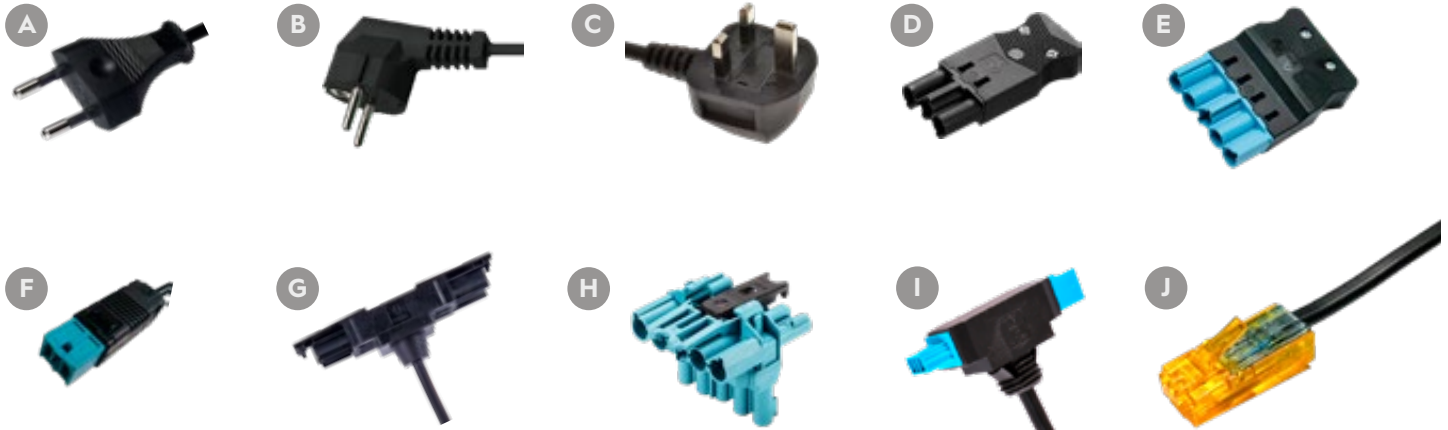

**DIMENSIONS**

**OPTIONAL PLUG & PLAY CABLES**

Description	Class	Length	Item code	Length	Item code	Length	Item code
<b>A</b> Euro plug incl. cable	II	0.3 m	x	2.0 m	015203BL1200	3.0 m	x
<b>B</b> Schuko plug incl. cable	I	0.3 m	x	1.5 m	1C5203BLA000	3.0 m	x
<b>C</b> UK plug incl. cable	II	0.3 m	x	2.0 m	0A5203BL1200	3.0 m	x
<b>D</b> GST18-3 male incl. cable 2x0.75mm <sup>2</sup>	II	0.3 m	455203BL0000	2.0 m	x	3.0 m	455203BL1500
<b>D</b> GST18-3 male incl. cable 3x0.75mm <sup>2</sup>	I	0.3 m	4A5203BL0000	2.0 m	x	3.0 m	4A5203BL1500
<b>E</b> 1-10V/Dali GST18-5 male incl. cable 4x0.75mm <sup>2</sup>	II	0.3 m	655203BL0000	2.0 m	x	3.0 m	655203BL1500
<b>E</b> 1-10V/Dali GST18-5 male incl. cable 5x0.75mm <sup>2</sup>	I	0.3 m	6A5203BL0000	2.0 m	x	3.0 m	6A5203BL1500
<b>F</b> 1-10V/Dali BST14i male incl. cable	III	0.5 m	095203BL0000	2.0 m	x	3.0 m	095203BL1500
<b>G</b> GST18-3 T-splitter male incl. cable	II	0.2 m	459203BL0000	2.0 m	x	3.0 m	x
<b>G</b> GST18-3 T-splitter male incl. cable	I	0.2 m	4A9203BL0000	2.0 m	x	3.0 m	x
<b>H</b> GST18-5 T-splitter male	I / II	x	659203BU0000	2.0 m	x	3.0 m	x
<b>I</b> 1-10V/Dali BST14i T-splitter male incl. cable	III	0.2 m	099203BL0000	2.0 m	x	3.0 m	x
<b>J</b> LV plug to RJ45 plug	III	0.2 m	675205BL0000	2.0 m	x	3.0 m	x