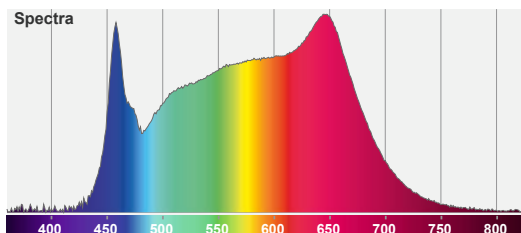

2700K

CCT	CRI	CRI R9	TM30 Rf	TM30 Rg	CQS
2700K	96.9	92.7	96.0	102.6	94.6

3000K

CCT	CRI	CRI R9	TM30 Rf	TM30 Rg	CQS
3000 K	97.0	96.2	95.0	103.3	95.1

4000K

CCT	CRI	CRI R9	TM30 Rf	TM30 Rg	CQS
4000K	96.6	98.5	88.3	96.2	93.5