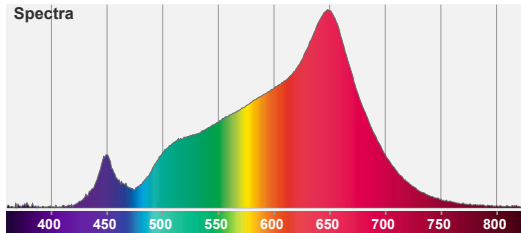

Desaturated

CRI = 82 / R_g = 94

Red-Enhanced

CRI = 97 / R_g = 103

HIGH CRI LED OPTIONS

	CCT	CRI	R9	RF	RG	DOWNLIGHTS SMALL			DOWNLIGHTS LARGE		DOWNLIGHTS LARGE		BRAND	ITEM CODE
						MA	LM	LM/W	MA	LM	MA	LM		
CRI82	2700K	82	5	83	94	350	1650	128	700	3400	1200	5300	Bridgelux ksf	51-4087-27
CRI82	3000K	82	7	86	95	350	1725	134	700	3575	1200	5550	Bridgelux ksf	51-4087-30
CRI82	4000K	82	18	84	96	350	1750	136	700	3650	1200	5800	Bridgelux ksf	51-4087-40
CRI90	2700K	92	67	88	104	350	1550	118	700	3150	1200	4700	Bridgelux ksf	51-4088-27
CRI90	3000K	92	67	92	99	350	1600	122	700	3250	1200	4850	Bridgelux ksf	51-4088-30
CRI90	4000K	92	78	92	100	350	1625	124	700	3300	1200	4925	Bridgelux ksf	51-4088-40
CRI97	2700K	97	93	96	103	350	1150	83	800	2300	1400	3425	Lumileds	50-3031-27
CRI97	3000K	97	96	95	103	350	1250	91	800	2500	1400	3750	Lumileds	50-3031-30
CRI97	4000K	97	96	95	103	350	1350	98	800	2700	1400	4050	Lumileds	50-3031-40

2700K

CCT	CRI	CRI R9	TM30 Rf	TM30 Rg	CQS
2700K	96.9	92.7	96.0	102.6	94.6

3000K

CCT	CRI	CRI R9	TM30 Rf	TM30 Rg	CQS
3000 K	97.0	96.2	95.0	103.3	95.1

4000K

CCT	CRI	CRI R9	TM30 Rf	TM30 Rg	CQS
4000K	96.6	98.5	88.3	96.2	93.5