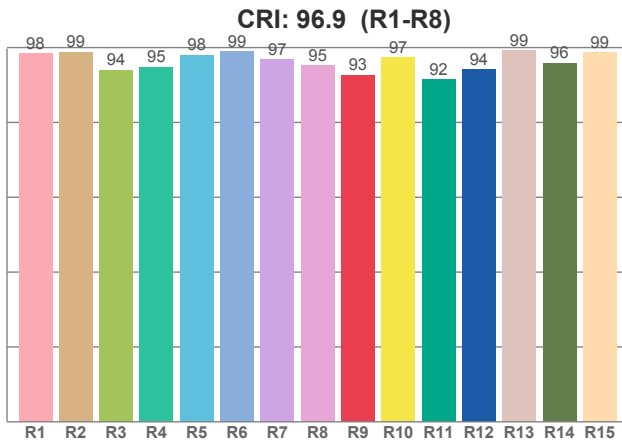

Desaturated

CRI = 82 / R_g = 94

Red-Enhanced

CRI = 97 / R_g = 103

HIGH CRI LED OPTIONS

	CCT	CRI	R9	RF	RG	DOWNLIGHTS SMALL			DOWNLIGHTS LARGE		DOWNLIGHTS LARGE		BRAND	ITEM CODE
						MA	LM	LM/W	MA	LM	MA	LM		
CRI82	2700K	82	5	83	94	350	1650	128	700	3400	1200	5300	Bridgelux ksf	51-4087-27
CRI82	3000K	82	7	86	95	350	1725	134	700	3575	1200	5550	Bridgelux ksf	51-4087-30
CRI82	4000K	82	18	84	96	350	1750	136	700	3650	1200	5800	Bridgelux ksf	51-4087-40
CRI90	2700K	92	67	88	104	350	1550	118	700	3150	1200	4700	Bridgelux ksf	51-4088-27
CRI90	3000K	92	67	92	99	350	1600	122	700	3250	1200	4850	Bridgelux ksf	51-4088-30
CRI90	4000K	92	78	92	100	350	1625	124	700	3300	1200	4925	Bridgelux ksf	51-4088-40
CRI97	2700K	97	93	96	103	350	1150	83	800	2300	1400	3425	Lumileds	50-3031-27
CRI97	3000K	97	96	95	103	350	1250	91	800	2500	1400	3750	Lumileds	50-3031-30
CRI97	4000K	97	96	95	103	350	1350	98	800	2700	1400	4050	Lumileds	50-3031-40

2700K

CCT	CRI	CRI R9	TM30 Rf	TM30 Rg	CQS
2700K	96.9	92.7	96.0	102.6	94.6

3000K

CCT	CRI	CRI R9	TM30 Rf	TM30 Rg	CQS
3000 K	97.0	96.2	95.0	103.3	95.1

4000K

CCT	CRI	CRI R9	TM30 Rf	TM30 Rg	CQS
4000K	96.6	98.5	88.3	96.2	93.5