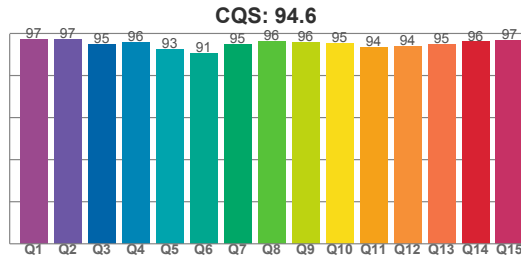

Desaturated

CRI = 82 / R_g = 94

Red-Enhanced

CRI = 97 / R_g = 103

HIGH CRI LED OPTIONS

	CCT	CRI	R9	RF	RG	DOWNLIGHTS SMALL			DOWNLIGHTS LARGE		DOWNLIGHTS LARGE		BRAND	ITEM CODE
						MA	LM	LM/W	MA	LM	MA	LM		
CRI82	2700K	82	5	83	94	350	1650	128	700	3400	1200	5300	Bridgelux ksf	51-4087-27
CRI82	3000K	82	7	86	95	350	1725	134	700	3575	1200	5550	Bridgelux ksf	51-4087-30
CRI82	4000K	82	18	84	96	350	1750	136	700	3650	1200	5800	Bridgelux ksf	51-4087-40
CRI90	2700K	92	67	88	104	350	1550	118	700	3150	1200	4700	Bridgelux ksf	51-4088-27
CRI90	3000K	92	67	92	99	350	1600	122	700	3250	1200	4850	Bridgelux ksf	51-4088-30
CRI90	4000K	92	78	92	100	350	1625	124	700	3300	1200	4925	Bridgelux ksf	51-4088-40
CRI97	2700K	97	93	96	103	350	1150	83	800	2300	1400	3425	Lumileds	50-3031-27
CRI97	3000K	97	96	95	103	350	1250	91	800	2500	1400	3750	Lumileds	50-3031-30
CRI97	4000K	97	96	95	103	350	1350	98	800	2700	1400	4050	Lumileds	50-3031-40

2700K

CCT	CRI	CRI R9	TM30 Rf	TM30 Rg	CQS
2700K	96.9	92.7	96.0	102.6	94.6

3000K

CCT	CRI	CRI R9	TM30 Rf	TM30 Rg	CQS
3000 K	97.0	96.2	95.0	103.3	95.1

4000K

CCT	CRI	CRI R9	TM30 Rf	TM30 Rg	CQS
4000K	96.6	98.5	88.3	96.2	93.5