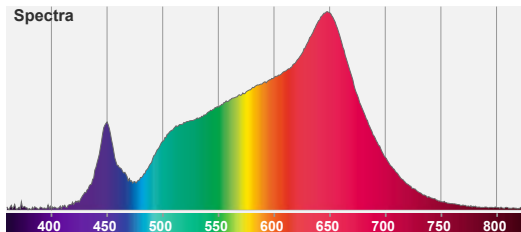

Desaturated

CRI = 82 / R_g = 94

Red-Enhanced

CRI = 97 / R_g = 103

HIGH CRI LED OPTIONS

	CCT	CRI	R9	RF	RG	DOWNLIGHTS SMALL			DOWNLIGHTS LARGE		DOWNLIGHTS LARGE		BRAND	ITEM CODE
						MA	LM	LM/W	MA	LM	MA	LM		
CRI82	2700K	82	5	83	94	350	1650	128	700	3400	1200	5300	Bridgelux ksf	51-4087-27
CRI82	3000K	82	7	86	95	350	1725	134	700	3575	1200	5550	Bridgelux ksf	51-4087-30
CRI82	4000K	82	18	84	96	350	1750	136	700	3650	1200	5800	Bridgelux ksf	51-4087-40
CRI90	2700K	92	67	88	104	350	1550	118	700	3150	1200	4700	Bridgelux ksf	51-4088-27
CRI90	3000K	92	67	92	99	350	1600	122	700	3250	1200	4850	Bridgelux ksf	51-4088-30
CRI90	4000K	92	78	92	100	350	1625	124	700	3300	1200	4925	Bridgelux ksf	51-4088-40
CRI97	2700K	97	93	96	103	350	1150	83	800	2300	1400	3425	Lumileds	50-3031-27
CRI97	3000K	97	96	95	103	350	1250	91	800	2500	1400	3750	Lumileds	50-3031-30
CRI97	4000K	97	96	95	103	350	1350	98	800	2700	1400	4050	Lumileds	50-3031-40

2700K

CCT	CRI	CRI R9	TM30 Rf	TM30 Rg	CQS
2700K	96.9	92.7	96.0	102.6	94.6

3000K

CCT	CRI	CRI R9	TM30 Rf	TM30 Rg	CQS
3000 K	97.0	96.2	95.0	103.3	95.1

4000K

CCT	CRI	CRI R9	TM30 Rf	TM30 Rg	CQS
4000K	96.6	98.5	88.3	96.2	93.5