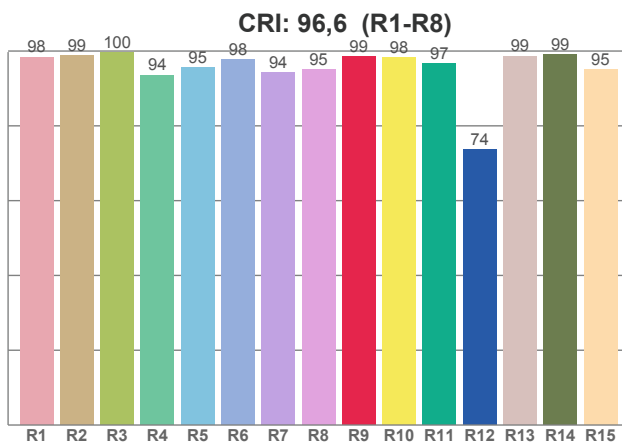

Desaturated

CRI = 82 / R_g = 94

Red-Enhanced

CRI = 97 / R_g = 103

HIGH CRI LED OPTIONS

	CCT	CRI	R9	RF	RG	DOWNLIGHTS SMALL			DOWNLIGHTS LARGE		DOWNLIGHTS LARGE		BRAND	ITEM CODE
						MA	LM	LM/W	MA	LM	MA	LM		
CRI82	2700K	82	5	83	94	350	1650	128	700	3400	1200	5300	Bridgelux ksf	51-4087-27
CRI82	3000K	82	7	86	95	350	1725	134	700	3575	1200	5550	Bridgelux ksf	51-4087-30
CRI82	4000K	82	18	84	96	350	1750	136	700	3650	1200	5800	Bridgelux ksf	51-4087-40
CRI90	2700K	92	67	88	104	350	1550	118	700	3150	1200	4700	Bridgelux ksf	51-4088-27
CRI90	3000K	92	67	92	99	350	1600	122	700	3250	1200	4850	Bridgelux ksf	51-4088-30
CRI90	4000K	92	78	92	100	350	1625	124	700	3300	1200	4925	Bridgelux ksf	51-4088-40
CRI97	2700K	97	93	96	103	350	1150	83	800	2300	1400	3425	Lumileds	50-3031-27
CRI97	3000K	97	96	95	103	350	1250	91	800	2500	1400	3750	Lumileds	50-3031-30
CRI97	4000K	97	96	95	103	350	1350	98	800	2700	1400	4050	Lumileds	50-3031-40

2700K

CCT	CRI	CRI R9	TM30 Rf	TM30 Rg	CQS
2700K	96.9	92.7	96.0	102.6	94.6

3000K

CCT	CRI	CRI R9	TM30 Rf	TM30 Rg	CQS
3000 K	97.0	96.2	95.0	103.3	95.1

4000K

CCT	CRI	CRI R9	TM30 Rf	TM30 Rg	CQS
4000K	96.6	98.5	88.3	96.2	93.5