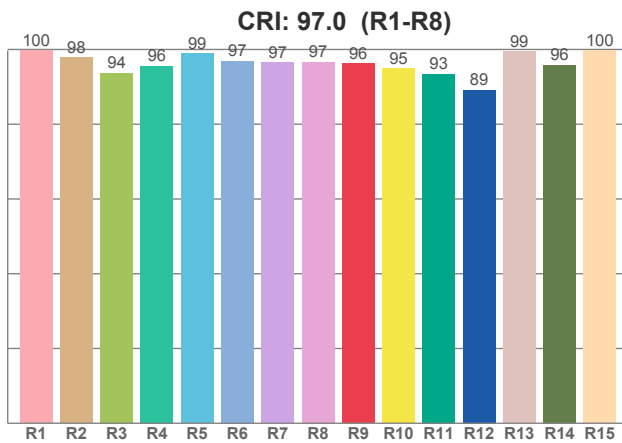

Desaturated

CRI = 82 / R_g = 94

Red-Enhanced

CRI = 97 / R_g = 103

HIGH CRI LED OPTIONS

	CCT	CRI	R9	RF	RG	DOWNLIGHTS SMALL			DOWNLIGHTS LARGE		DOWNLIGHTS LARGE		BRAND	ITEM CODE
						MA	LM	LM/W	MA	LM	MA	LM		
CRI82	2700K	82	5	83	94	350	1650	128	700	3400	1200	5300	Bridgelux ksf	51-4087-27
CRI82	3000K	82	7	86	95	350	1725	134	700	3575	1200	5550	Bridgelux ksf	51-4087-30
CRI82	4000K	82	18	84	96	350	1750	136	700	3650	1200	5800	Bridgelux ksf	51-4087-40
CRI90	2700K	92	67	88	104	350	1550	118	700	3150	1200	4700	Bridgelux ksf	51-4088-27
CRI90	3000K	92	67	92	99	350	1600	122	700	3250	1200	4850	Bridgelux ksf	51-4088-30
CRI90	4000K	92	78	92	100	350	1625	124	700	3300	1200	4925	Bridgelux ksf	51-4088-40
CRI97	2700K	97	93	96	103	350	1150	83	800	2300	1400	3425	Lumileds	50-3031-27
CRI97	3000K	97	96	95	103	350	1250	91	800	2500	1400	3750	Lumileds	50-3031-30
CRI97	4000K	97	96	95	103	350	1350	98	800	2700	1400	4050	Lumileds	50-3031-40

2700K

CCT	CRI	CRI R9	TM30 Rf	TM30 Rg	CQS
2700K	96.9	92.7	96.0	102.6	94.6

3000K

CCT	CRI	CRI R9	TM30 Rf	TM30 Rg	CQS
3000 K	97.0	96.2	95.0	103.3	95.1

4000K

CCT	CRI	CRI R9	TM30 Rf	TM30 Rg	CQS
4000K	96.6	98.5	88.3	96.2	93.5