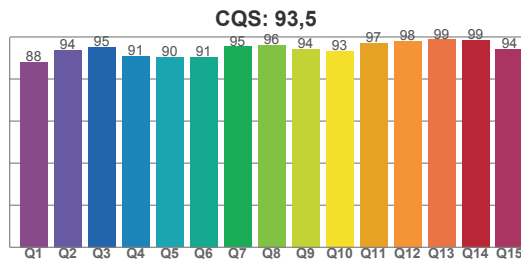

2700K

CCT	CRI	CRI R9	TM30 Rf	TM30 Rg	CQS
2700K	96.9	92.7	96.0	102.6	94.6

3000K

CCT	CRI	CRI R9	TM30 Rf	TM30 Rg	CQS
3000 K	97.0	96.2	95.0	103.3	95.1

4000K

CCT	CRI	CRI R9	TM30 Rf	TM30 Rg	CQS
4000K	96.6	98.5	88.3	96.2	93.5