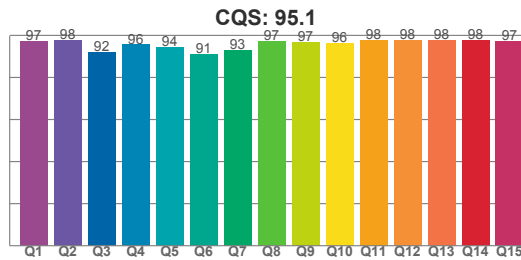

3000K

CCT	CRI	CRI R9	TM30 Rf	TM30 Rg	CQS
3000 K	97.0	96.2	95.0	103.3	95.1