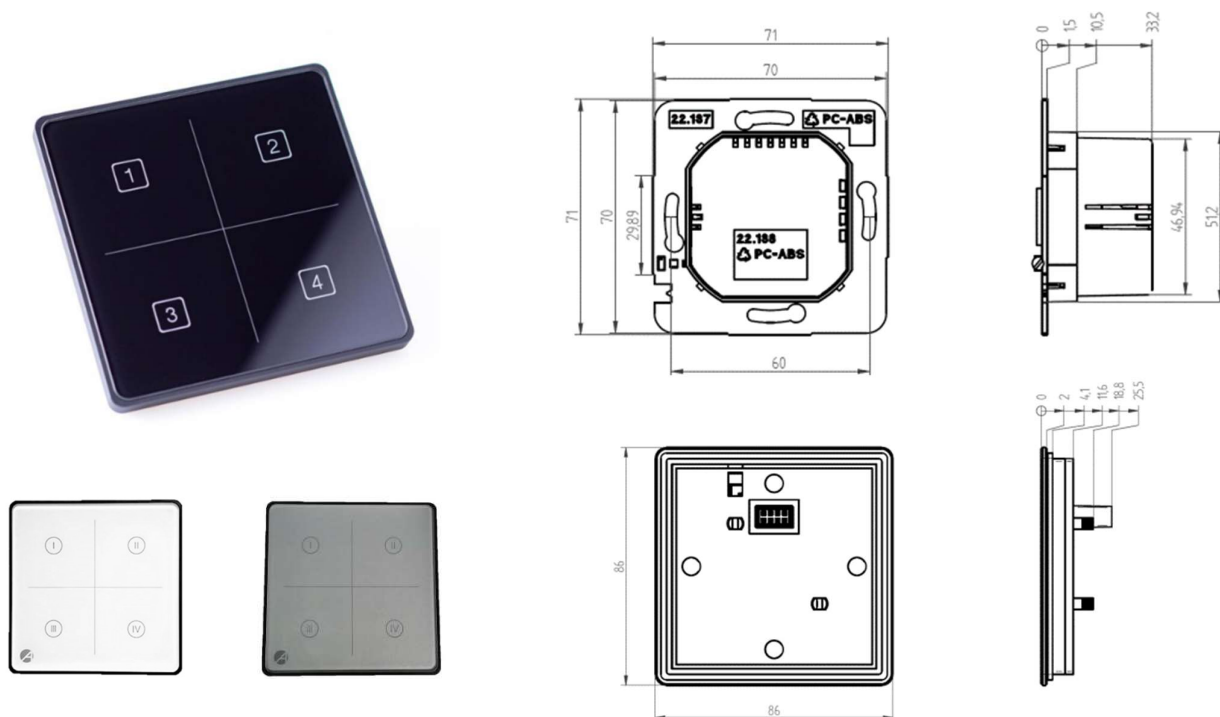

Dotykový ovladač Casambi 230V

Popis:

Ovladač z produktové řady systému inteligentního ovládání osvětlení Casambi. Nabízí se v černé, šedé a bílé barvě. Ovladač se připojí přes technologii Bluetooth 4.0 do uživatelského rozhraní aplikace Casambi. Aplikace Casambi je zadarmo k dispozici na Apple App Store a Google Play Store. Tento ovladač slouží k ovládání čtyř svítidel, scén, animací, atd., dle konkrétního nastavení v aplikaci – na přání uživatele. Ovladač se připojuje do standardní elektrické sítě, je kompatibilní s klasickou montážní krabicí, komunikuje bezdrátově.

K použití ovladače není třeba žádného dalšího příslušenství, protože každý prvek sítě Casambi se stává její součástí a nepotřebuje centrální řízení. Casambi je možné připojit k internetu, ovládat vzdáleně.

Technické parametry:

Název produktu:	Dotykový ovladač 230V
Kód produktu:	808847, 808848, 808846
Provozní teplota okolí:	-20°C až 45°C
Rozměry:	86mm x 86mm x 43,3mm
Ochrana IP:	20
Třída ochrany:	II