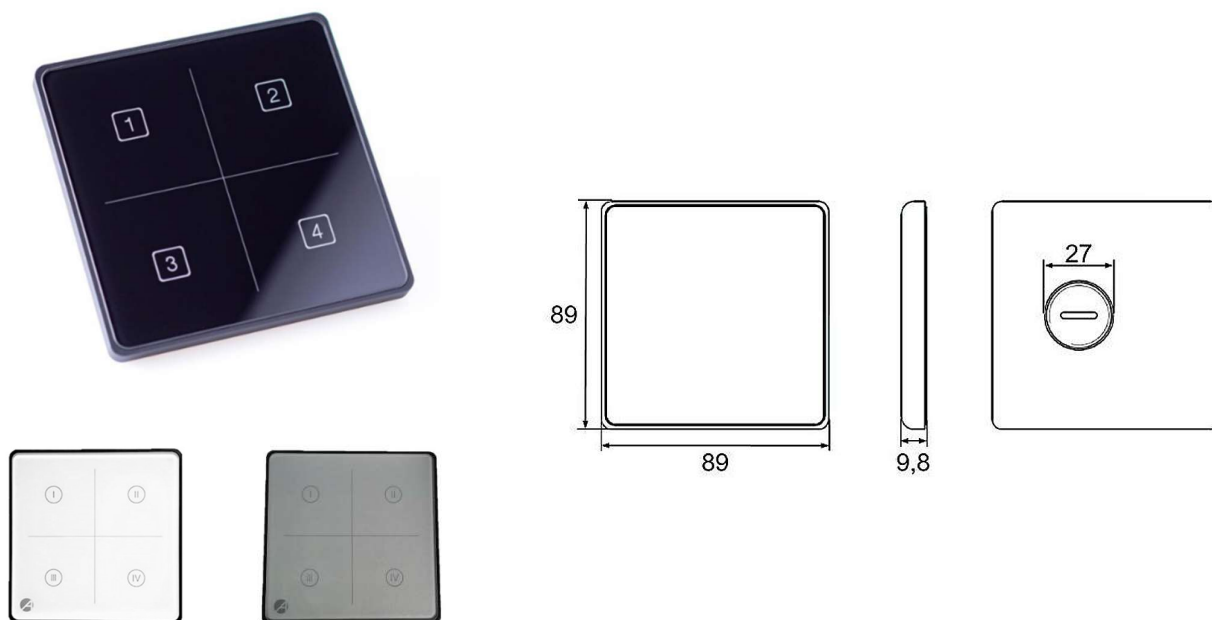

Dotykový ovladač Casambi na baterii

Popis:

Ovladač z produktové řady systému inteligentního ovládání osvětlení Casambi. Nabízí se v černé, šedé a bílé barvě. Ovladač se připojí přes technologii Bluetooth 4.0 do uživatelského rozhraní aplikace Casambi. Aplikace Casambi je zdarma k dispozici na Apple App Store a Google Play Store. Tento ovladač slouží k ovládání čtyř svítidel, scén, animací, atd., dle konkrétního nastavení v aplikaci – na přání uživatele. Ovladač je na baterii, je mobilní, komunikuje bezdrátově.

K použití ovladače není třeba žádného dalšího příslušenství, protože každý prvek sítě Casambi se stává její součástí a nepotřebuje centrální řízení. Casambi je možné připojit k internetu, ovládat vzdáleně.

Technické parametry:

Název produktu:	Dotykový ovladač na baterii
Kód produktu:	808857, 808858, 808856
Baterie:	CR2430
Provozní teplota okolí:	-20°C až 45°C
Rozměry:	86mm x 86mm x 9,8mm
Ochrana IP:	20
Třída ochrany:	II