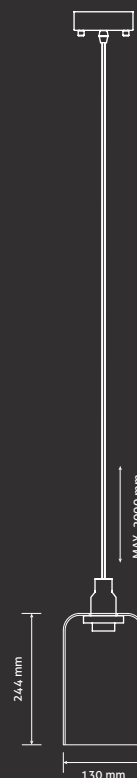

Foukané sklo Blown glass

čiré, kouřové, perleťové
clear, matt, pearl

Prostředí / use

Vnitřní / indoor

Umístění / location

Strop / ceiling

Napájení / power supply

230V-50Hz

Světelný zdroj / light source

E27

Max. příkon / max power

Max. 60W

LED zdroje / LED source

Max. 9W

Stupeň krytí / ingress Protection

IP20

Třída ochrany / protection class

II.

Stmívatelné / dimmable

Ne

Váha / weight

1,7 kg

E-E27