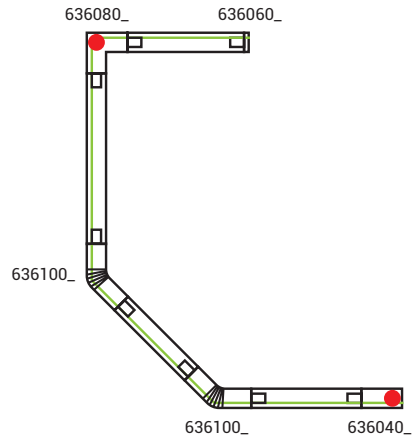

ECO TRACK

T-CONNECTOR

#

Color

- 6361201 (L) ☐
- 6361203 (L) ☒
- 6361301 (R) ☐
- 6361303 (R) ☒

X-CONNECTOR

#

Color

- 6361101 ☐
- 6361103 ☒

Protective conductor
Schutzleiter
Ochranný vodič
Ochranný vodič

Possible power supply
Mögliche Stromversorgung
Možnosť napájet
Možnosť napájet

_ - 1 - White | Weiß | Bílá | Biela
_ - 3 - Black | Schwarz | Čierna | Čierna