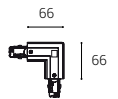

ECO TRACK

TRACK 2M

#	Color
6360101	□
6360103	■

TRACK 3M

#	Color
6360201	□
6360203	■

LEFT LIVE END

#	Color
6360301	□
6360303	■

RIGHT LIVE END

#	Color
6360401	□
6360403	■

LIVE CENTER

#	Color
6360501	□
6360503	■

END CAP

#	Color
6360601	□
6360603	■

CONNECTOR

#	Color
6360701	□
6360703	■

FLEXI CONNECTOR

#	Color
6361001	□
6361003	■

LEFT L-FEED

#	Color
6360801	□
6360803	■

RIGHT L-FEED

#	Color
6360901	□
6360903	■

SUSPENSION 7M

#	Color
6361401	□
6361403	■

BASE

#	Color
6361501	□
6361503	■