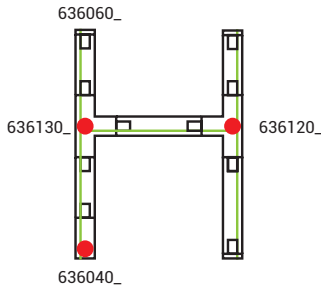

ECO TRACK

T-CONNECTOR

#

Color

- 6361201 (L) ☐
- 6361203 (L) ☒
- 6361301 (R) ☐
- 6361303 (R) ☒

X-CONNECTOR

#

Color

- 6361101 ☐
- 6361103 ☒

Protective conductor
Schutzleiter
Ochranný vodič
Ochranný vodič

Possible power supply
Mögliche Stromversorgung
Možnosť napájet
Možnosť napájet

_ - 1 - White | Weiß | Bílá | Biela
_ - 3 - Black | Schwarz | Čierna | Čierna