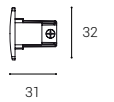

ECO TRACK

TRACK 2M

#	Color
6360101	□
6360103	■

TRACK 3M

#	Color
6360201	□
6360203	■

LEFT LIVE END

#	Color
6360301	□
6360303	■

RIGHT LIVE END

#	Color
6360401	□
6360403	■

LIVE CENTER

#	Color
6360501	□
6360503	■

END CAP

#	Color
6360601	□
6360603	■

CONNECTOR

#	Color
6360701	□
6360703	■

FLEXI CONNECTOR

#	Color
6361001	□
6361003	■

LEFT L-FEED

#	Color
6360801	□
6360803	■

RIGHT L-FEED

#	Color
6360901	□
6360903	■

SUSPENSION 7M

#	Color
6361401	□
6361403	■

BASE

#	Color
6361501	□
6361503	■