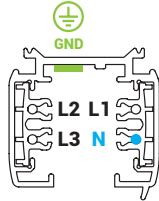

ECO TRACK

T-CONNECTOR

#

Color

- 6361201 (L) ☐
- 6361203 (L) ☒
- 6361301 (R) ☐
- 6361303 (R) ☒

X-CONNECTOR

#

Color

- 6361101 ☐
- 6361103 ☒

Protective conductor
Schutzleiter
Ochranný vodič
Ochranný vodič

Possible power supply
Mögliche Stromversorgung
Možnosť napájet
Možnosť napájet

_ - 1 - White | Weiß | Bílá | Biela
_ - 3 - Black | Schwarz | Čierna | Čierna