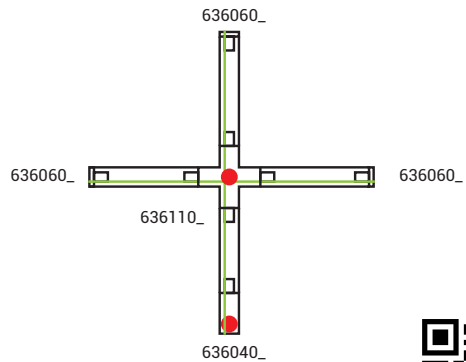

ECO TRACK

T-CONNECTOR

#

Color

- 6361201 (L) ☐
- 6361203 (L) ☒
- 6361301 (R) ☐
- 6361303 (R) ☒

X-CONNECTOR

#

Color

- 6361101 ☐
- 6361103 ☒

Protective conductor
Schutzleiter
Ochranný vodič
Ochranný vodič

Possible power supply
Mögliche Stromversorgung
Možnosť napájet
Možnosť napájet

_ - 1 - White | Weiß | Bílá | Biela
_ - 3 - Black | Schwarz | Čierna | Čierna