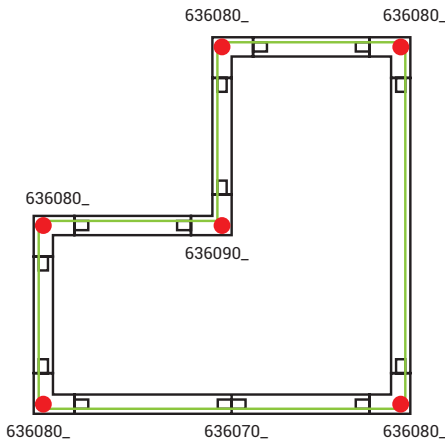

ECO TRACK

T-CONNECTOR

#

Color

- 6361201 (L) ☐
- 6361203 (L) ☒
- 6361301 (R) ☐
- 6361303 (R) ☒

X-CONNECTOR

#

Color

- 6361101 ☐
- 6361103 ☒

Protective conductor
Schutzleiter
Ochranný vodič
Ochranný vodič

Possible power supply
Mögliche Stromversorgung
Možnosť napájet
Možnosť napájet

_ - 1 - White | Weiß | Bílá | Biela
_ - 3 - Black | Schwarz | Čierna | Čierna