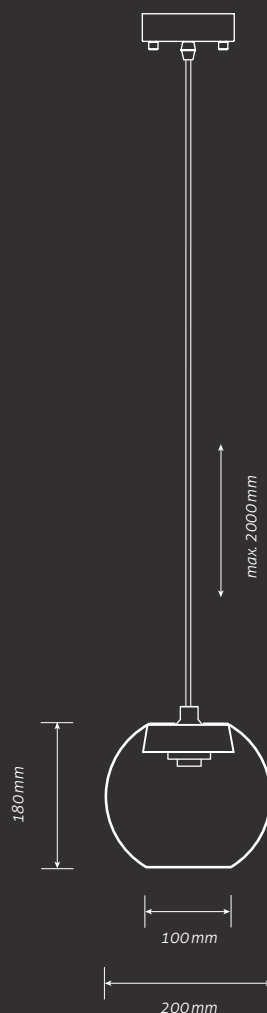

Element Easy

Sphere Mini

<i>Prostředí / use</i>	Vnitřní / indoor
<i>Umístění / location</i>	Strop / ceiling
<i>Napájení / power supply</i>	230V-50Hz
<i>Světelný zdroj / light source</i>	E27
<i>Max. příkon / max power</i>	Max. 60W
<i>LED zdroje / LED source</i>	Max. 9W
<i>Stupeň krytí / ingress Protection</i>	IP20
<i>Třída ochrany / protection class</i>	II.
<i>Stmívatelné / dimmable</i>	Ne
<i>Váha / weight</i>	2kg

6

Foukané sklo Blown glass

čiré, kouřová
clear, smoke

EL-M-SP-E27

//

Element Easy

Kódy | Codes

EL-SPAN-E27 / C C S

1 Název výrobku
Name of a product

řada svítidla | series

2 Foukané sklo
Blown glass

čirá | clear = C
kouřová | smoky = K
perleťová | pearl = P

3 Hliníková objímka
Base of lighting

patice E 27 | base: E27

černá | black = C
zlatá | gold = Z

4 Dubové dřevo
Oak wood

*světlý dub, tmavý dub, černý lak, bílý lak
light oak, dark oak, black varnish, white varnish*

světlá | light = S
tmavá | dark = T
černá | black = C
bílá | white = B