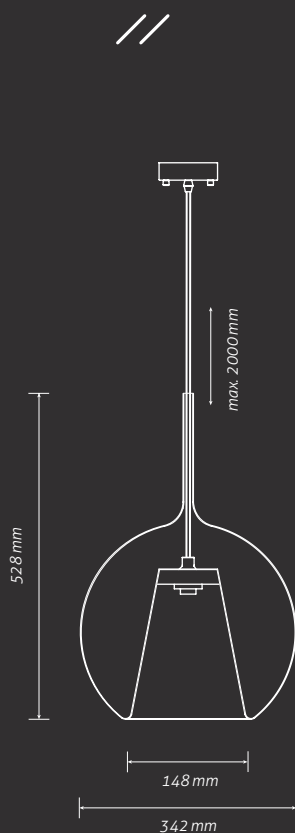

Element Easy

Space Sphere Small

Prostředí / use	Vnitřní / indoor
Umístění / location	Strop / ceiling
Napájení / power supply	230V-50Hz
Světelný zdroj / light source	E27
Max. příkon / max power	Max. 60W
LED zdroje / LED source	Max. 9W
Stupeň krytí / ingress Protection	IP20
Třída ochrany / protection class	II.
Stmívatelné / dimmable	Ne
Váha / weight	3,5 kg

6

Foukané sklo Blown glass

čiré, kouřové
clear, smoke

EL-S-SPA-E27

Element Easy

Kódy | Codes

EL-SPAN-E27 / C C S

1 Název výrobku
Name of a product