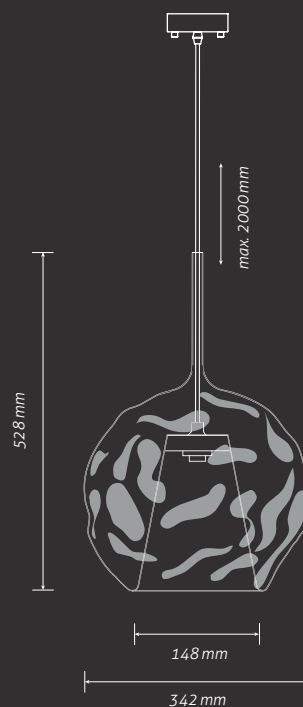

Element Easy

Space Sphere Small Natural

Prostředí / use	Vnitřní / indoor
Umístění / location	Strop / ceiling
Napájení / power supply	230V-50Hz
Světelný zdroj / light source	E27
Max. příkon / max power	Max. 60W
LED zdroje / LED source	Max. 9W
Stupeň krytí / ingress Protection	IP20
Třída ochrany / protection class	II.
Stmívatelné / dimmable	Ne
Váha / weight	3,5 kg

Hliníkový baldachýn Aluminum pendant

3x0,75-1,5mm²
černý mat / black

Textilní kabel Textile cable

nastavení délky až 2 metry - černý
length settings up to 2 meters- black

Dubové dřevo Oak wood

světlý dub, tmavý dub, černý lak, bílý lak
light oak, dark oak, black varnish, white varnish

Hliníková objímka Base of lighting

E 27 černá, zlatá
E 27 black, gold

Světelný zdroj Light source

teplá bílá | 4W | 300lm
warm white | 4W | 300lm

Foukané sklo Blown glass

čiré, kouřové
clear, smoke

EL-S-SPAN-E27

Element Easy

Kódy | Codes

EL-SPAN-E27 / C C S

1 Název výrobku
Name of a product

řada svítidla | series

2 Foukané sklo
Blown glass

čirá | clear = C
kouřová | smoky = K
perleťová | pearl = P

3 Hliníková objímka
Base of lighting