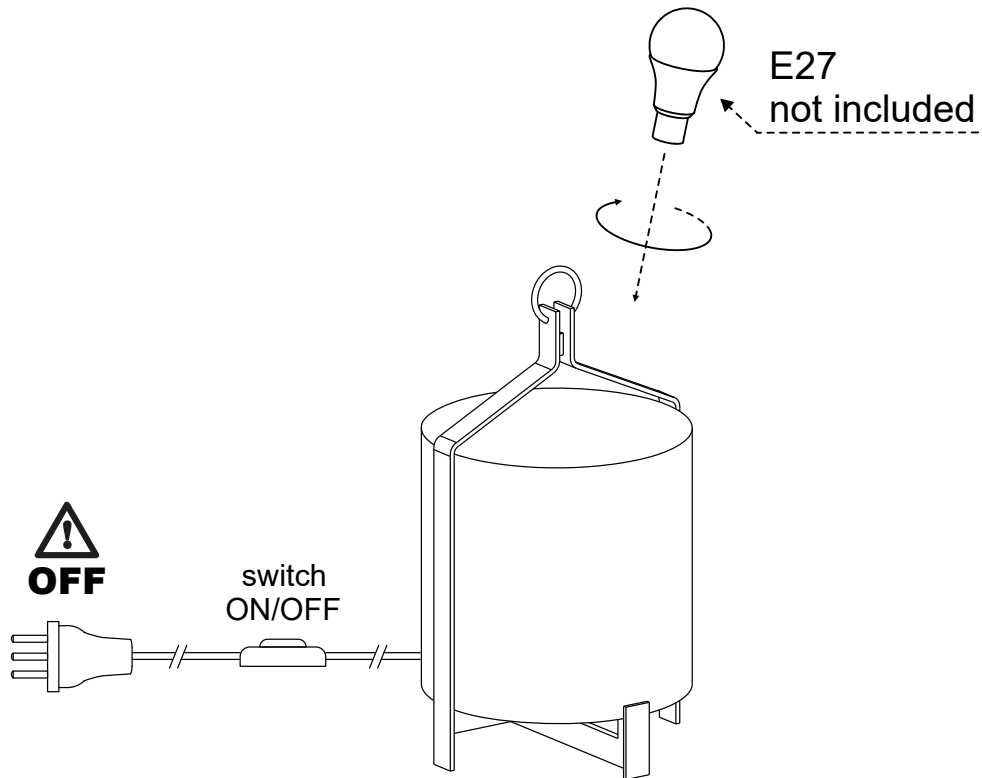

# Fanal s

BY JORDI VILANOVA

Lámpara de Sobremesa *Table Lamp* Lampe à Poser

- 3257
- 3258
- 3259
- 3260

E-27 LED 12W

## Fanal s portable

BY JORDI VILANOVA

Lámpara de Sobremesa *Table Lamp* Lampe à Poser

□ 3261

□ 3262