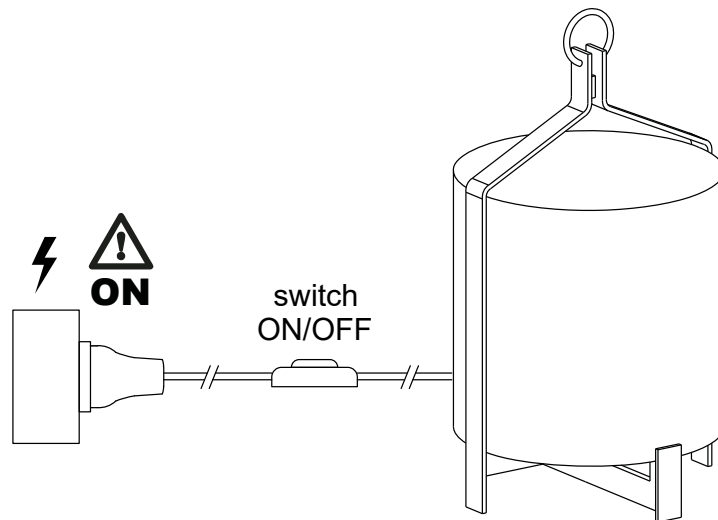

# Fanal s

BY JORDI VILANOVA

Lámpara de Sobremesa *Table Lamp* Lampe à Poser

- 3257
- 3258
- 3259
- 3260

E-27 LED 12W