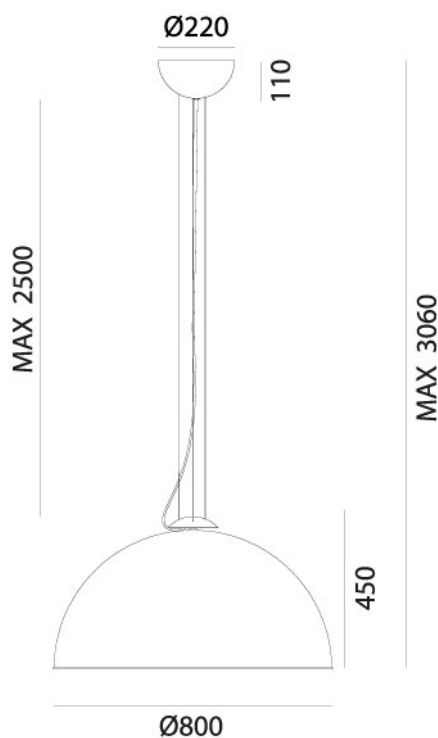

GALILEO – 257.34.FF IL FANALE

Il tratto grafico deciso e la perfetta mezza sfera caratterizzano questa collezione di lampade, che si configura come un omaggio alla rivoluzione astronomica. Il contrasto tra l'esterno in ottone o ferro e l'interno realizzato in foglia oro, foglia argento o rame, conferisce ad ogni modello un valore estetico di grande effetto visivo.

The firm graphic line and the perfect half sphere characterize this collection of lamps, designed as a tribute to the astronomical revolution. The contrast between the outer look made of brass or iron and the interior one done with gold, silver or copper foil, ascribes this product an aesthetic value of great visual effect.

Tipologia: SOSPENSIONE

Type: PENDANT LIGHT

Ambiente / Environment
OUTDOOR

Materiale: FERRO
Material: IRON

Finitura / Colore: FERRO
Finishing / Color: IRON

Fonte luminosa – Lighting Source:
3XMAX 46W E27

Vtaggio – Voltage
240V

Classe Energetica – Energetic Class
A++/E

PROTEZIONE IP – IP PROTECTION
IP20

PESO – WEIGHT
24Kg

Lampadina non inclusa
Light bulb not included