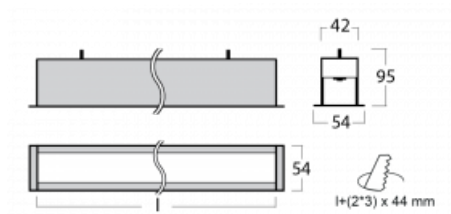

Svítidlo

Lina35

35-000K-30GGE/830, W

U lineárních svítidel rodiny Lina35 můžete počítat s jedním z nejtenčích profilů z naší nabídky, vybírat přitom můžete z několika různých délek. Svítidla s přímým typem vyzařování můžete zavěsit, přisadit či vestavět do stropu. Díky možnosti vysunutého či zasunutého opálového difuzoru můžete dle své potřeby vybrat ideální kombinaci různých variant svítidla do konkrétního interiéru. Díky této variabilitě najde Lina35 uplatnění v podstatě ve všech prostorech, zejména však v těch společenských, veřejných a obchodních. Svítidla s vysunutým difuzorem výrazně rozptýlí své světlo do prostoru a pomohou tak zjemnit kompletně celou vizuální scénu.

Technický výkres

Typ montáže	Vestavné
Typ vyzařování	Přímé
Tvar svítidla	Lineární
Barva svítidla	Bílá
Materiál	Hliník
Životnost	L90/B50 50 000 hodin
Záruka	60 měsíců
Dostupnost	01/2100
Popis svítidla	Svítidlo vestavné
Rozměry	1703 mm × 54 mm × 95 mm
Hmotnost	2.6 kg
Světelný zdroj	LED MODUL
Druh optiky	Opálový difusor
Světelný tok	2830 lm ± 10 %
Teplota chromatičnosti	3000 K teplá bílá
Měrný výkon test	85 lm/W
MacAdam zdroje	2
Index podání barev	80
UGR max. X=4H Y=8H, ρ=70,50,20	26.2
Příkon svítidla	33.1 W ± 10 %
Zapojení svítidla	Předradník nestmívatelný
Elektrické napětí	220-240V
Frekvence	50/60Hz