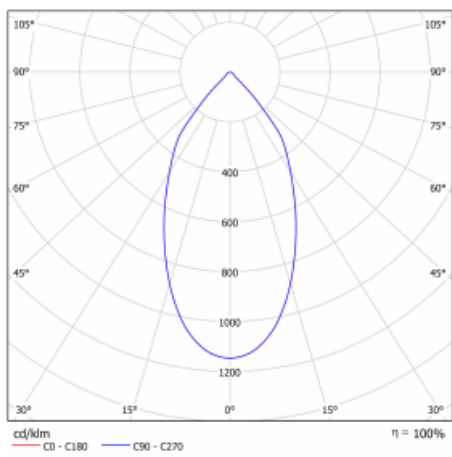

Svítidlo

Ture

**56-001L-10GHV/830, W +
00-00152E**

Jedná se o kruhové vestavné svítidlo typu downlight, které má vynikající index UGR < 19 do 3000 lm, což znamená, že svítidlo neoslňuje. Svítidlo uplatníte v kancelářích, zasedacích místnostech a díky speciálním zdrojům i v showroomech. RealWhite zvýrazní bílou, StrongColour zase vybranou barvu a RealColour akcentuje vlastní barvu. S Tunable White nastavíte teplotu chromatičnosti dle denní doby. S pomocí těchto zdrojů nasvícené objekty vypadají ještě lákavěji. Vysoký stupeň IP54 brání proniknutí vody a cizích těles. Svítidlo tak využijete i do náročného prostředí, kterým je například wellness centrum. Měrný výkon je až 118 lm/W. Ture vyrábíme ve třech variantách – malé svítidlo s průměrem 145 mm, střední s průměrem 185 mm a největší svítidlo o průměru 226 mm.

Typ montáže	Vestavné
Typ vyzařování	Přímé
Tvar svítidla	Kruhové
Barva svítidla	Bílá
Materiál	Hliník
Životnost	L80/B20 50 000 hodin
Záruka	5 let
Popis svítidla	Svítidlo vestavné
Rozměry	ø 185 mm × 100 mm
Hmotnost	0.64 kg
Druh optiky	Hladký hliníkový reflektor
Světelný tok*	2110 lm
Teplota chromatičnosti	3000 K teplá bílá
Měrný výkon	117 lm/W
MacAdam zdroje	3
Index podání barev	80
UGR max. X=4H Y=8H, ρ=70,50,20	12.3
Příkon svítidla*	18 W
Zapojení svítidla	ON/OFF
Elektrické napětí	220-240V
Frekvence	50/60Hz

 **IP 54**

*±10 %

Technický výkres

Křivka

Ke stažení[Montážní návod](#)[Fotografie](#)