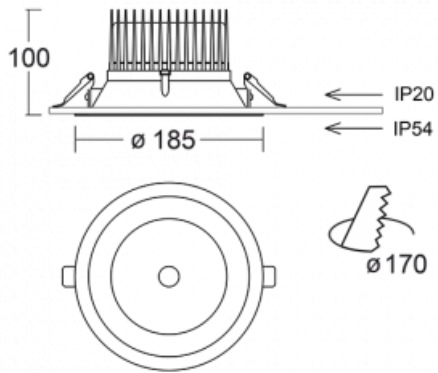

Svítidlo

Ture

**56-001L-10GHV/830, W +
00-00152E**

Jedná se o kruhové vestavné svítidlo typu downlight, které má vynikající index UGR < 19 do 3000 lm, což znamená, že svítidlo neoslňuje. Svítidlo uplatníte v kancelářích, zasedacích místnostech a díky speciálním zdrojům i v showroomech. RealWhite zvýrazní bílou, StrongColour zase vybranou barvu a RealColour akcentuje vlastní barvu. S Tunable White nastavíte teplotu chromatičnosti dle denní doby. S pomocí těchto zdrojů nasvícené objekty vypadají ještě lákavěji. Vysoký stupeň IP54 brání proniknutí vody a cizích těles. Svítidlo tak využijete i do náročného prostředí, kterým je například wellness centrum. Měrný výkon je až 118 lm/W. Ture vyrábíme ve třech variantách – malé svítidlo s průměrem 145 mm, střední s průměrem 185 mm a největší svítidlo o průměru 226 mm.

Typ montáže	Vestavné
Typ vyzařování	Přímé
Tvar svítidla	Kruhové
Barva svítidla	Bílá
Materiál	Hliník
Životnost	L80/B20 50 000 hodin
Záruka	5 let
Popis svítidla	Svítidlo vestavné
Rozměry	ø 185 mm × 100 mm
Hmotnost	0.64 kg
Druh optiky	Hladký hliníkový reflektor
Světelný tok*	2110 lm
Teplota chromatičnosti	3000 K teplá bílá
Měrný výkon	117 lm/W
MacAdam zdroje	3
Index podání barev	80
UGR max. X=4H Y=8H, ρ=70,50,20	12.3
Příkon svítidla*	18 W
Zapojení svítidla	ON/OFF
Elektrické napětí	220-240V
Frekvence	50/60Hz

 **IP 54**

*±10 %

Technický výkres

Křivka

Ke stažení[Montážní návod](#)[Fotografie](#)